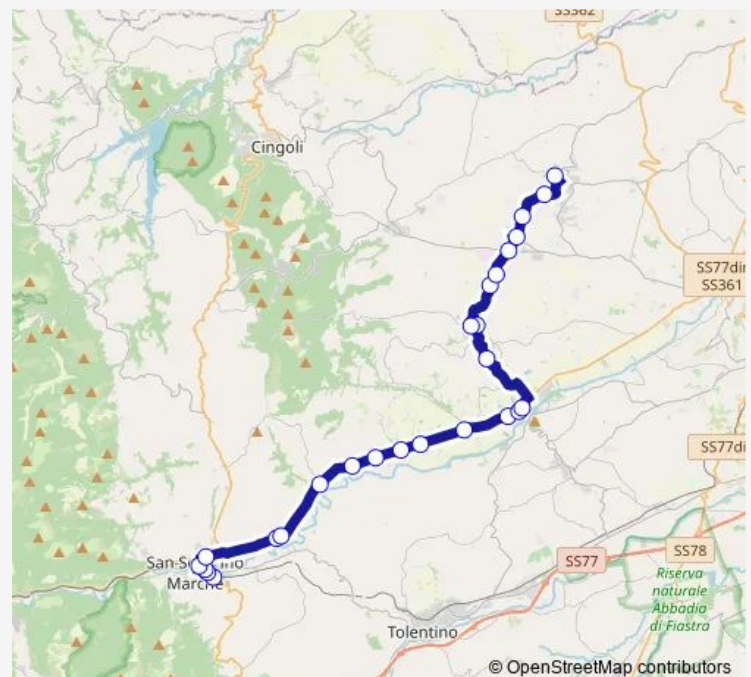

SAN Severino - Localita Berta

Bivio Rocchetta, SAN Severino

Passo Pitino

Route schedule

Appignano (Piazza) — SAN Severino - Stazione F.S.

Monday 07:25

Tuesday 07:25

Wednesday 07:25

Thursday 07:25

Friday 07:25

Saturday 07:25

Sunday —

Route info

Direction: Appignano (Piazza)

Stops: 30

Trip Duration: 0 hour 51 min

■ Appignano - SAN Severino

SAN Severino - Localita Taccoli Dir. Tol

SAN Severino - Localita Taccoli

S.Severino - VIA E.Rosa

S.Severino VIA Biglioli

SAN Severino - V.Le Eustacchio

SAN Severino - Stazione F.S.

Saturday 07:00-12:45

Sunday —

Route info

Direction: SAN Severino - Stazione F.S.

Stops: 27

Trip Duration: 0 hour 45 min

Appignano VIA Manzoni

Appignano (Piazza)