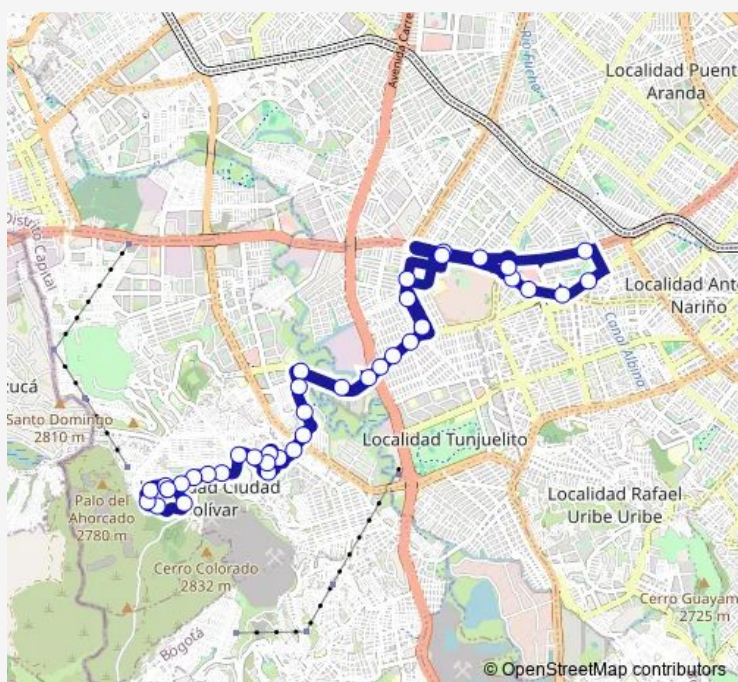

**Bus H639 Arborizadora Alta**

[Go to website](#)

**Direction**

CL 75B Sur - TV 36B Br. Arborizadora Alta — CL 75B Sur - TV 36B Br. Arborizadora Alta

5 stops

[Open route schedule](#)

CL 75B Sur - TV 36B Br. Arborizadora Alta

KR 38 - CL 62 Sur

AK 53 - CL 50 Sur

Auto Sur - CL 30 Sur

CL 75B Sur - TV 36B Br. Arborizadora Alta

**Route schedule**

CL 75B Sur - TV 36B Br. Arborizadora Alta — CL 75B Sur - TV 36B Br. Arborizadora Alta

Monday	04:11-19:37
Tuesday	04:11-19:37
Wednesday	04:11-19:37
Thursday	04:11-19:37
Friday	04:11-19:37
Saturday	04:11-09:41
Sunday	06:30-08:23

**Route info**

Direction: CL 75B Sur - TV 36B Br. Arborizadora Alta

Stops: 5

Trip Duration: 1 hour 45 min

H639 — Arborizadora Alta

## Direction

CL 75B Sur - TV 36B Br. Arborizadora Alta — CL 75B Sur - TV 36B Br. Arborizadora Alta

39 stops

[Open route schedule](#)

CL 75B Sur - TV 36B Br. Arborizadora Alta

Auto Sur - CL 30 Sur

KR 30 - DG 32 Sur