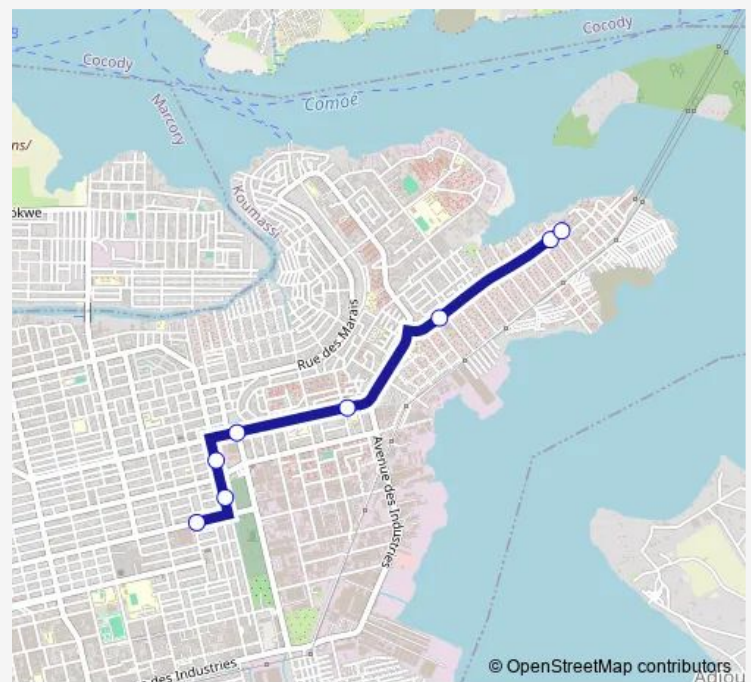

Bus woro woro : Koumassi grand marché ↔ Koumassi campement

[Go to website](#)

Direction

Grand Marché de Koumassi — Koumassi Campement

8 stops

[Open route schedule](#)

Grand Marché de Koumassi

Cimetière de Koumassi

Monday 06:00

Tuesday 06:00

Wednesday 06:00

Thursday 06:00

Friday 06:00

Saturday 06:00

Sunday 06:00

Route info

Direction: Grand Marché de Koumassi

Stops: 8

Trip Duration: 0 hour 12 min

■ woro woro : Koumassi grand marché ↔ Koumassi campement

Direction

Koumassi Campement — Grand Marché de Koumassi

4 stops

[Open route schedule](#)