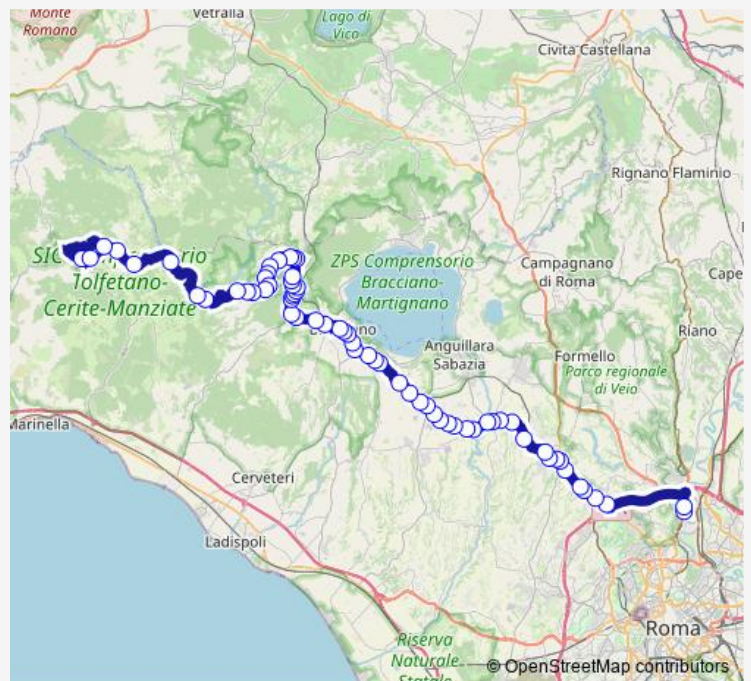

Roma | Via Braccianese (Acquasona) # f11116

Roma | Via Braccianese (Radio Vaticana) # f11118

Roma | Via Braccianese (Osteria Nuova) # f11131

Roma | Via Braccianese Via Anguillarese # f11132

Roma | Via Braccianese (Km.11) # f11133

Roma | Via Braccianese Via Vallardi # f11134

Roma | Via Braccianese Via Bruino # f11136

Roma | Via Braccianese, 1093 # f11137

Roma | Via Braccianese Via Villarbasse # f11138

Route schedule

Roma | Saxa Rubra Partenze # f1495 — Tolfa | piazza Vittorio Veneto # f254

Monday	07:05
Tuesday	07:05
Wednesday	07:05
Thursday	07:05
Friday	07:05
Saturday	07:05
Sunday	—

Route info

Direction: Roma | Saxa Rubra Partenze # f1495

Stops: 66

Trip Duration: 1 hour 40 min

Aa934a — Roma Saxa Rubra - Tolfa # Aa934a

Anguillara | Via Braccianese (Colle Sabazio) # f11139

Anguillara | Via Braccianese (La Riccia) # f11140

Anguillara | Via Braccianese Via S. Stefano # f11141

Anguillara | Via Braccianese (Crocicchie) # f11142