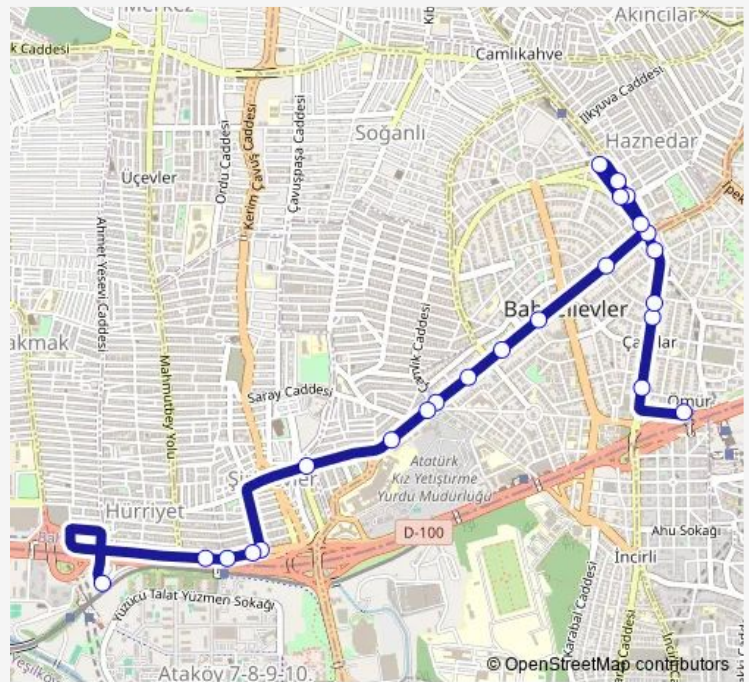

Friday 06:00

Saturday 06:00

Sunday 06:00

Route info

Direction: Naci Kasım Sk.

Stops: 24

Trip Duration: 0 hour 18 min

İncirli-Yenibosna Aktarma Merkezi — Çavuşpaşa-Bahçelievler-İncirli

BusMaps

Minibüs Durađı

Adnan Kahveci Bulvarı

Şirinevler

Çobançeşme E-5 Yan Yol Cad. Bağlantı Yolu

Direction

Çobançeşme E-5 Yan Yol Cad. Bağlantı Yolu — Naci Kasım Sk.

20 stops

[Open route schedule](#)

Çobançeşme E-5 Yan Yol Cad. Bağlantı Yolu

Şirinevler

Ataköy Köprüsü

Şirinevler

Şirinevler 1

mahmutbey

Minibüs Durağı