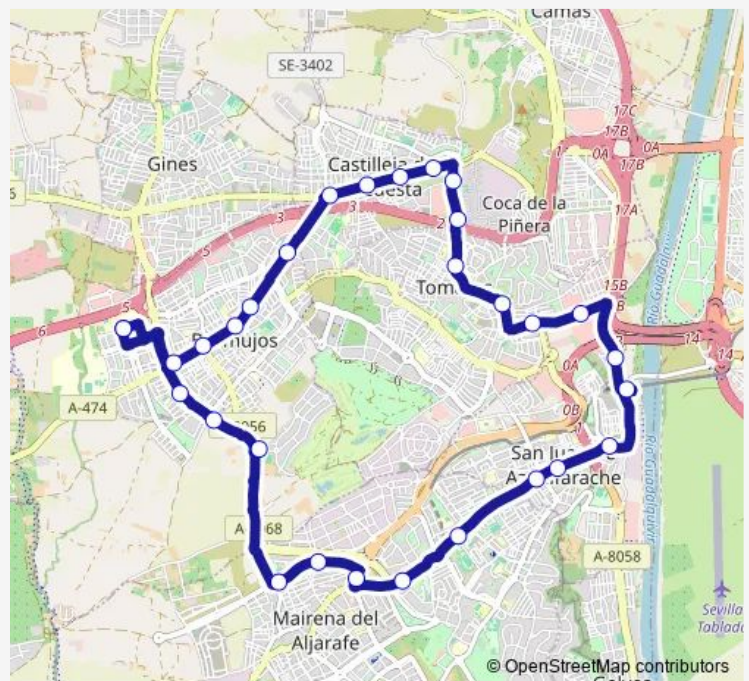

30 stops

[Open route schedule](#)

Hospital San Juan De Dios (Frente Urgencias)

Paraje De Paterna (Pares)

C De La Reina Sofía (C Infanta Elena)

Zaudin

Polideportivo Mairena Aljarafe (Frente)

Mariana Pineda Esq C/ Pedro Muñoz Seca

Variante Mairena Esquina Av De San Juan

Metro Ciudad Expo

Rtda Cavaleri (I)

Av De Mairena Los Faroles (Frente)

C 28 De Febrero Ambulatorio

Rtda Ferreteria El Tornillo

Metro San Juan Bajo (U)

Bda Guadalajara (I)

Monday 06:45-13:15

Tuesday 06:45-13:15

Wednesday 06:45-13:15

Thursday 06:45-13:15

Friday 06:45-13:15

Saturday —

Sunday —

Route info

Direction: Hospital San Juan De Dios (Frente Urgencias)

Stops: 30

Trip Duration: 0 hour 41 min

1013 — M-101b Circular Bormujos - Mairena - S Juan A - Tomares - Castilleja (Sent B) **BusMaps**

C Real Maristas (V)