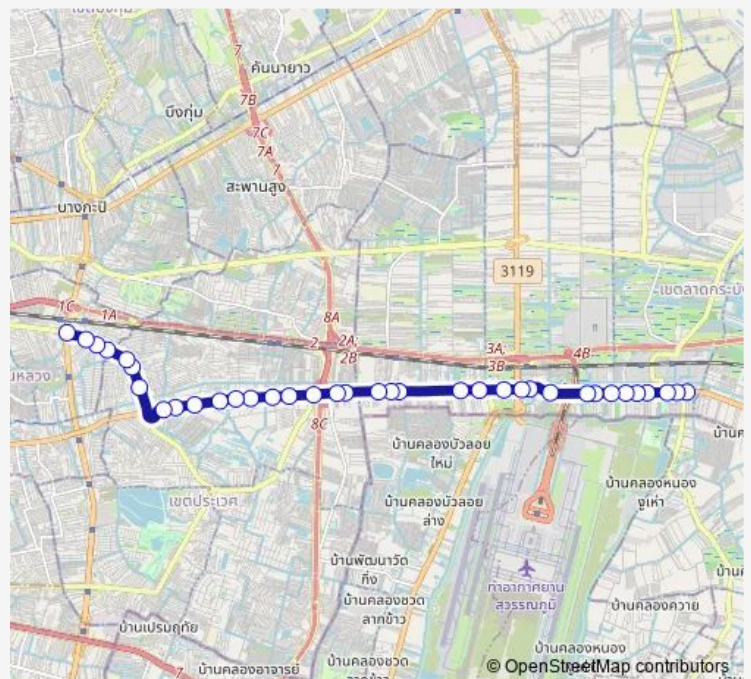

รพ.สิรินธร;Sirindhorn Hospital

Route schedule

ตรงข้ามตลาดหัวตะเข้;Opposite Hua Takhe Market — จุดขึ้นลง;visual stop

Monday	00:00
Tuesday	00:00
Wednesday	00:00
Thursday	00:00
Friday	00:00
Saturday	00:00
Sunday	00:00

Route info

Direction: ตรงข้ามตลาดหัวตะเข้;Opposite Hua Takhe Market

Stops: 36

Trip Duration: 1 hour 10 min

1013 — ช่วงลาดกระบัง - ห้างจัสโก้;Ladkrabang - Jusco Department Store

ก่อนแยกก่อนนุช-สุขาภิบาล 2;Before On Nut - Sukhapiban 2 Junction