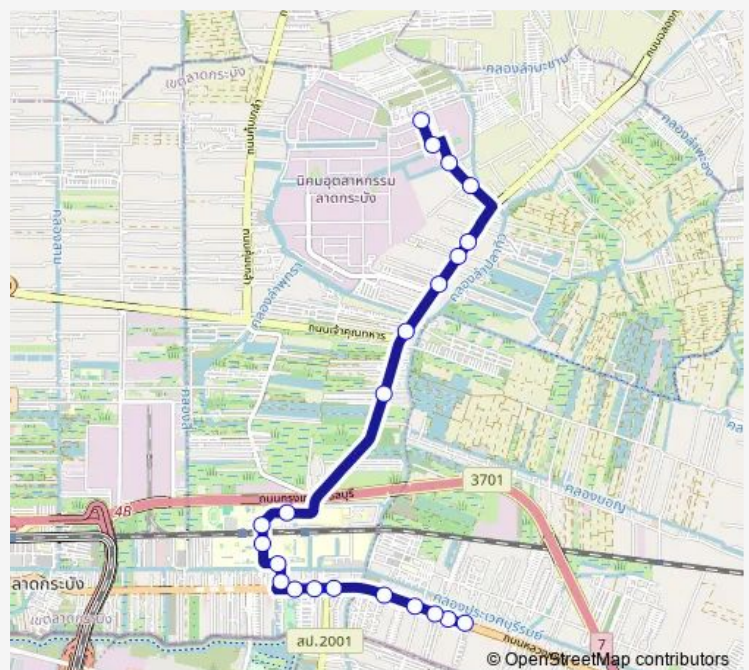

Monday 00:00

Tuesday 00:00

Wednesday 00:00

Thursday 00:00

Friday 00:00

Saturday 00:00

Sunday 00:00

Route info

Direction: ตรงข้ามซอยเอื้ออาทรลาดกระบัง;Ladkrabang Generous Village (Opposite)

Stops: 22

Trip Duration: 0 hour 42 min

ฉลองกรุง ซอย 43;Chalong Krung Soi 43

จุดขึ้นลง;visual stop

จุดขึ้นลง;visual stop

จุดขึ้นลง;visual stop