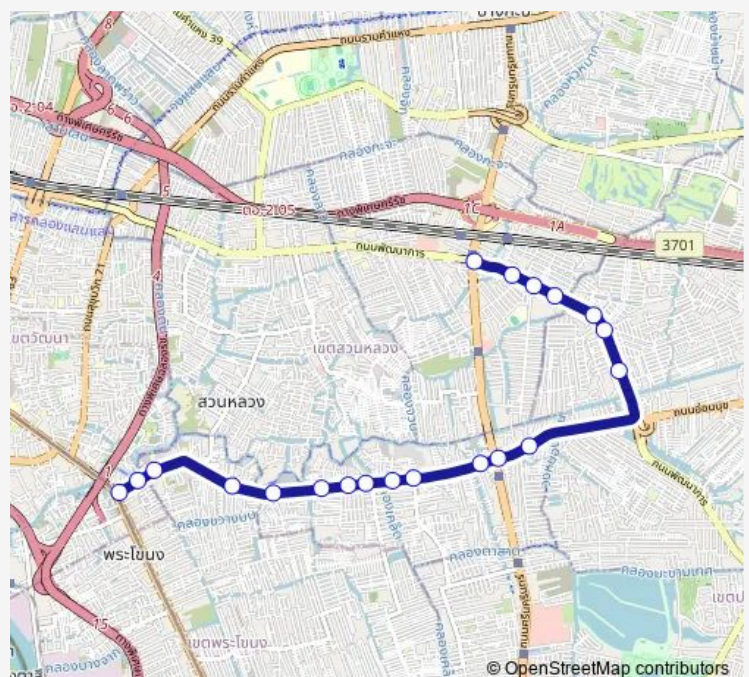

ตลาดพัฒนาการซอย 70;Pattanakan Market Soi 70

เขตสวนหลวง;Suan Luang

โรงเรียนอุดมศึกษาพัฒนาการ;Triam Udom Suksa Pattanakarn School

ตรงข้ามโรงพยาบาลวิภาราม;Vibharam Hospital (Opposite)

Route schedule

จุดขึ้นลง;visual stop — จุดขึ้นลง;visual stop

Monday	00:00
Tuesday	00:00
Wednesday	00:00
Thursday	00:00
Friday	00:00
Saturday	00:00
Sunday	00:00

Route info

Direction: จุดขึ้นลง;visual stop

Stops: 20

Trip Duration: 1 hour 6 min

1013 — ช่วงพระโขนง - ห้างจัสโก้;Phra Khanong - Jusco Department Store