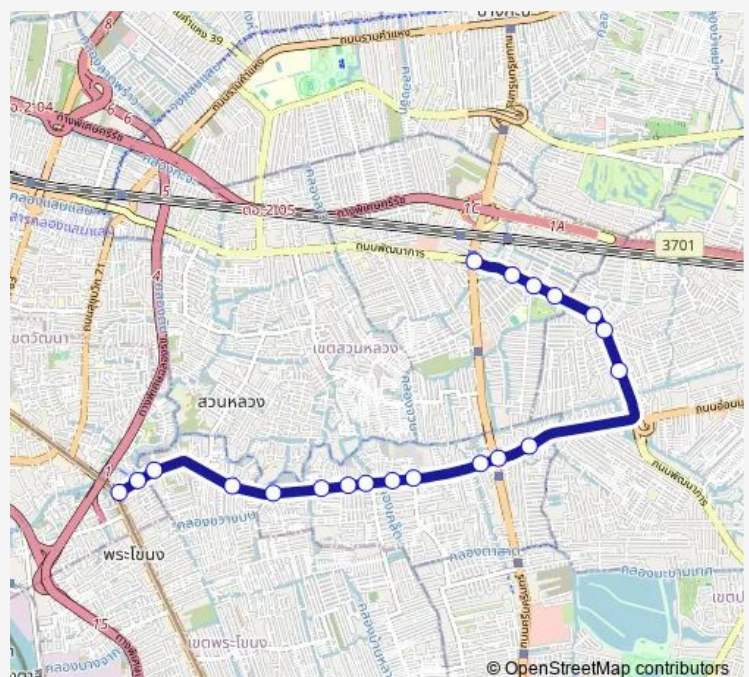

ตลาดพัฒนาการซอย 70;Pattanakan Market Soi 70

เขตสวนหลวง;Suan Luang

โรงเรียนอุดมศึกษาพัฒนาการ;Triam Udom Suksa Pattanakarn School

ตรงข้ามโรงพยาบาลวิภาราม;Vibharam Hospital (Opposite)

Route schedule

จุดขึ้นลง;visual stop — จุดขึ้นลง;visual stop

Monday	00:00
Tuesday	00:00
Wednesday	00:00
Thursday	00:00
Friday	00:00
Saturday	00:00
Sunday	00:00

Route info

Direction: จุดขึ้นลง;visual stop

Stops: 20

Trip Duration: 1 hour 6 min

1013 — ช่วงพระโขนง - ห้างจัสโก้;Phra Khanong - Jusco Department Store