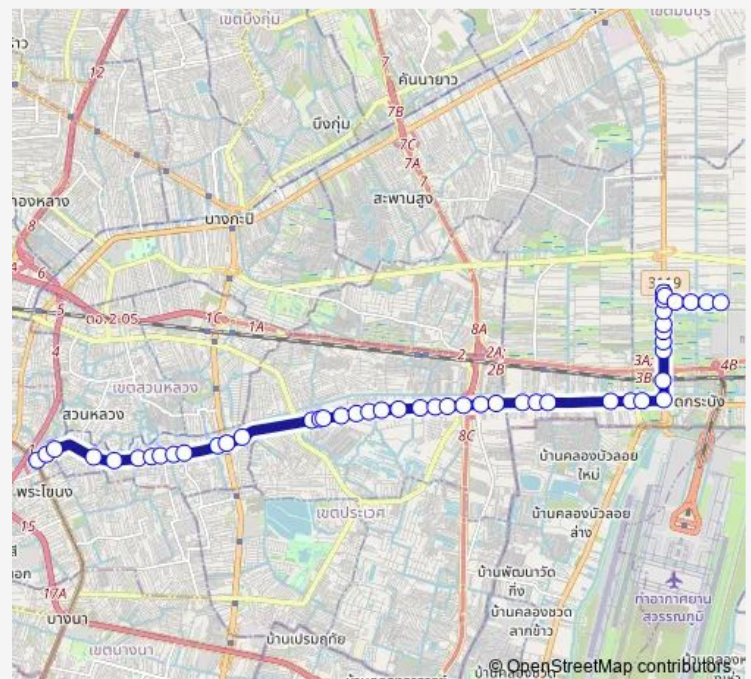

Saturday 00:00

Sunday 00:00

Route info

Direction: จุดขึ้นลง;visual stop

Stops: 47

Trip Duration: 1 hour 32 min

1013 — ช่วงพระโขนง - โรงเรียนเทพศิรินทร์ร่วมเกล้า - สถานีบรรจุและแยกสินค้าคลอง;Phra Khanong - ...

ตรงข้ามซอยอ่อนนุช 84;Opposite Soi On Nut 84

วัดกระทุ่มเสือปลา;Wat Krathum Suea Pla

ซอยอ่อนนุช 67/3;Soi On Nut 67/3

ซอยอ่อนนุช 73/1;Soi On Nut 73/1

ต่างระดับประเวศ (ขาออก);Prawet Interchange (Outbound)

หลังแยกอ่อนนุช-สุขาภิบาล 2;After Onnut-Sukhapiban 2 Junction