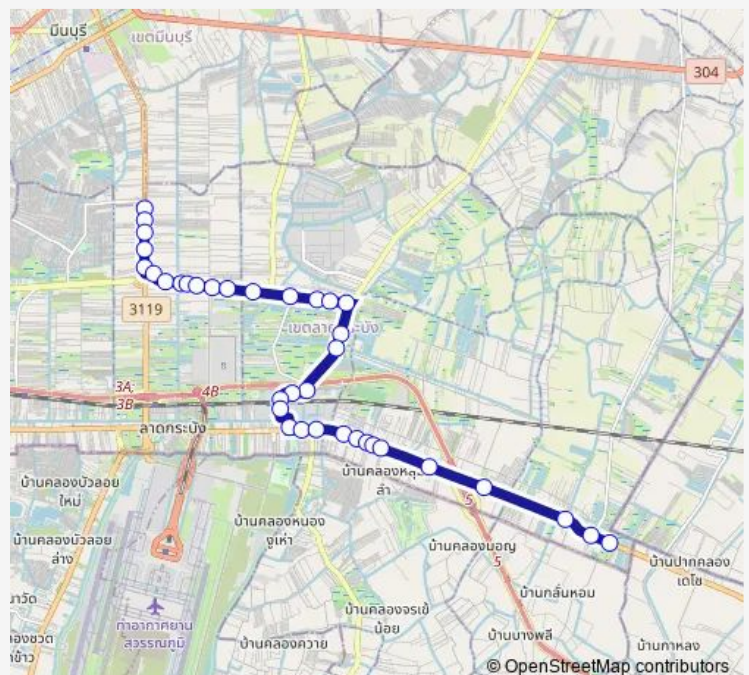

ก่อนแยกเจ้าคุณทหาร (ฝั่งเจ้าคุณทหาร); Before Chaokhun Thahan Junction (Chaokhun Thahan Side)

ตรงข้ามหมู่บ้านรุ่งอรุณ 2; Rung Arun 2 Village (Opposite)

ซอยวัดสุทธาโภชน์; Soi Wat Suthapot

Route schedule

ไทยยานยนต์ ร่มเกล้า; Thaiyarnon Romklo — จุดขึ้นลง; visual stop

Monday 00:00

Tuesday 00:00

Wednesday 00:00

Thursday 00:00

Friday 00:00

Saturday 00:00

Sunday 00:00

Route info

Direction: ไทยยานยนต์ ร่มเกล้า; Thaiyarnon Romklo

Stops: 36

Trip Duration: 1 hour 10 min

1013 — ช่วงการเคหะชุมชนร่มเกล้า - ศูนย์การค้าเทิดไท้; Rom Klao Community Housing - Terdthai Shopping Center

ท่าปล่อยรถ พระจอมเกล้าลาดกระบัง;Kmitl Bus Terminal