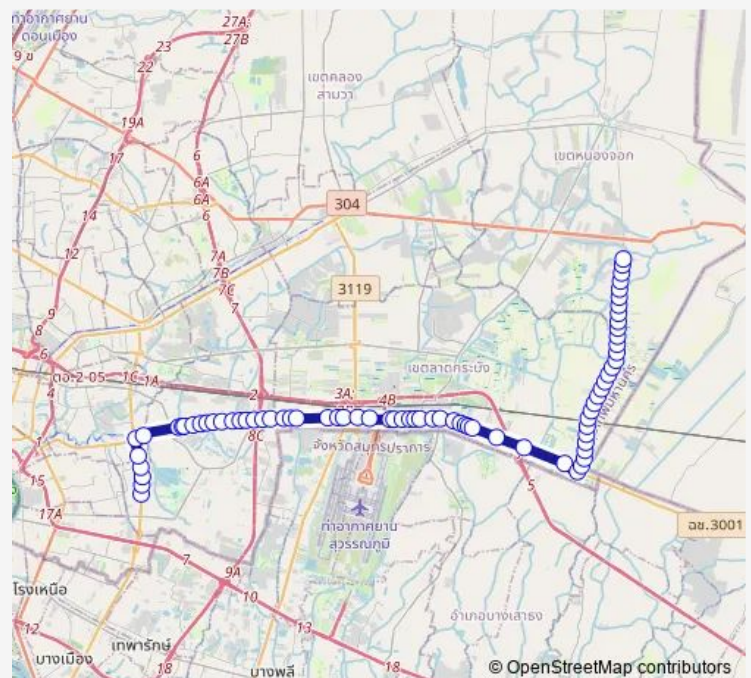

Bus 1013 ช่วงห่างเสรีเซ็นเตอร์ - สำนักงานขนส่งกรุงเทพมหานครพื้นที่ 4;Seri Center Department Store - Department of Land Transport 4

[Go to website](#)

Direction

ตรงข้ามพาราไดซ์พาร์ค;Paradise Park (Opposite) — จุดขึ้นลง;visual stop

74 stops

[Open route schedule](#)

- ตรงข้ามพาราไดซ์พาร์ค;Paradise Park (Opposite)
- ตรงข้ามตลาดนัดรถไฟ ศรีนครินทร์;Opposite Rot Fai Night Market Srinakarin
- ตรงข้ามซีคอนสแควร์;Opposite Seacon Square
- หมู่บ้านมิตรภาพ (ฝั่งศรีนครินทร์);Mittraphap Village (Srinakarin side)
- มัสยิดดารุลอามีน;Masjid Darul Amin
- แยกอ่อนนุช;Onnut Intersection
- ตรงข้ามไปรษณีย์ไทยสาขาอ่อนนุช;Post office Onnut
- ซอยอ่อนนุช 55;Soi On Nut 55
- โรงเรียนเสรีอนุสรณ์;Sari Anuson School
- ตรงข้ามรองเท้าเอสซีเอส;Opposite SCS Shoes
- ตรงข้ามโลตัสอ่อนนุช 80;Opposite Lotus On Nut 80
- สุเหร่าทางควาย;Surao Thang Kwai
- หมู่บ้านชมเดือน 3;Chom Duean 3 Village
- ซอยอ่อนนุช 63;On Nut Soi 63
- ตรงข้ามซอยอ่อนนุช 84;Opposite Soi On Nut 84
- วัดกระทุ่มเสือปลา;Wat Krathum Suea Pla
- ซอยอ่อนนุช 67/3;Soi On Nut 67/3
- ซอยอ่อนนุช 73/1;Soi On Nut 73/1
- ต่างระดับประเวศ (ขาออก);Prawet Interchange (Outbound)

Route schedule

ตรงข้ามพาราไดซ์พาร์ค;Paradise Park (Opposite) — จุดขึ้นลง;visual stop

Monday	00:00
Tuesday	00:00
Wednesday	00:00
Thursday	00:00
Friday	00:00
Saturday	00:00
Sunday	00:00

Route info

Direction: ตรงข้ามพาราไดซ์พาร์ค;Paradise Park (Opposite)

Stops: 74

Trip Duration: 1 hour 31 min

1013 — ช่วงห่างเสรีเซ็นเตอร์ - สำนักงานขนส่งกรุงเทพมหานครพื้นที่ 4;Seri Center Department Store - ...

หลังแยกถนนสุข-สุขาภิบาล 2;After Onnut-Sukhapiban 2 Junction

ตรงข้ามรพ.สิรินธร;Opposite Sirindhorn Hospital