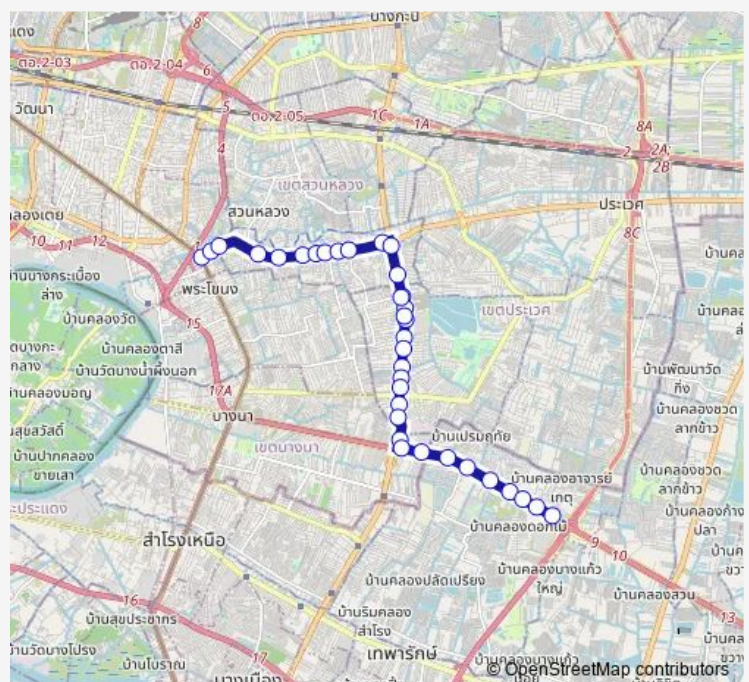

ตลาดนัดรถไฟศรีนครินทร์;Train Night Market Srinakarin

Route schedule

จุดขึ้นลง;visual stop — ตรงข้ามเมกาบางนา;Opposite Mega Bangna

Monday 00:00

Tuesday 00:00

Wednesday 00:00

Thursday 00:00

Friday 00:00

Saturday 00:00

Sunday 00:00

Route info

Direction: จุดขึ้นลง;visual stop

Stops: 35

Trip Duration: 1 hour 8 min

1013 — ช่วงพระโขนง - ถนนศรีนครินทร์ - ห้างสรรพสินค้าเมกาบางนา;Phra Khanong - Srinakharin Road - ...

พาราไดซ์พาร์ค;Paradise Park

ซอยพรีเมียร์;Soi Premier

สำนักงานประกันสังคมพื้นที่ 8;Social Security Office 8

ก่อนแยกศรีอุดม;Before Si Udom Intersection

MRT ศรีอุดม;Mrt Sri Udom

โรงแรมโนโวเทล บางนา;Novotel Bangna Hotel