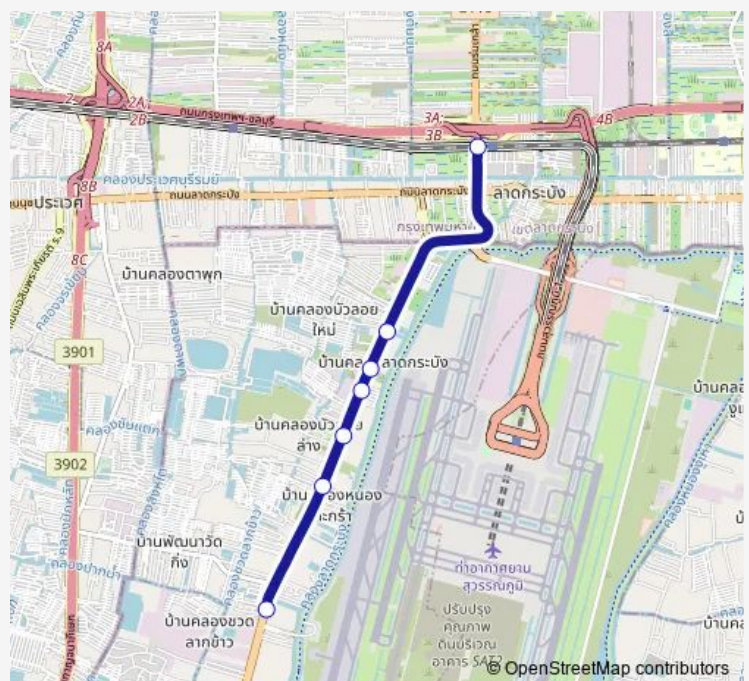

Bus 1013 ช่วงสถานีรถไฟฟ้าลาดกระบัง - วัดกึ่งแก้ว;Ladkrabang Airport Rail Link Station - Kaew King Temple

[Go to website](#)

Direction

จุดขึ้นลง;visual stop — ซอยกึ่งแก้ว 38;Soi King Kaeo 38

7 stops

[Open route schedule](#)

ตรังข้ามปั๊มน้ำมันดาวกึ่งแก้ว;Dao King Kaeo Gas Station (Opposite)

ซอยกึ่งแก้ว 38;Soi King Kaeo 38

Route schedule

จุดขึ้นลง;visual stop — ซอยกึ่งแก้ว 38;Soi King Kaeo 38

Monday	00:00
Tuesday	00:00
Wednesday	00:00
Thursday	00:00
Friday	00:00
Saturday	00:00
Sunday	00:00

Route info

Direction: จุดขึ้นลง;visual stop

Stops: 7

Trip Duration: 0 hour 21 min

1013 — ช่วงสถานีรถไฟฟ้าลาดกระบัง - วัดกึ่งแก้ว;Ladkrabang Airport Rail Link Station - Kaew King Temple

1013 Bus time schedules and route maps are available in an offline PDF at busmaps.com. Use the busmaps.com website to see live bus times, train schedule or subway schedule, and step-by-step directions for all public transit in Lat Krabang