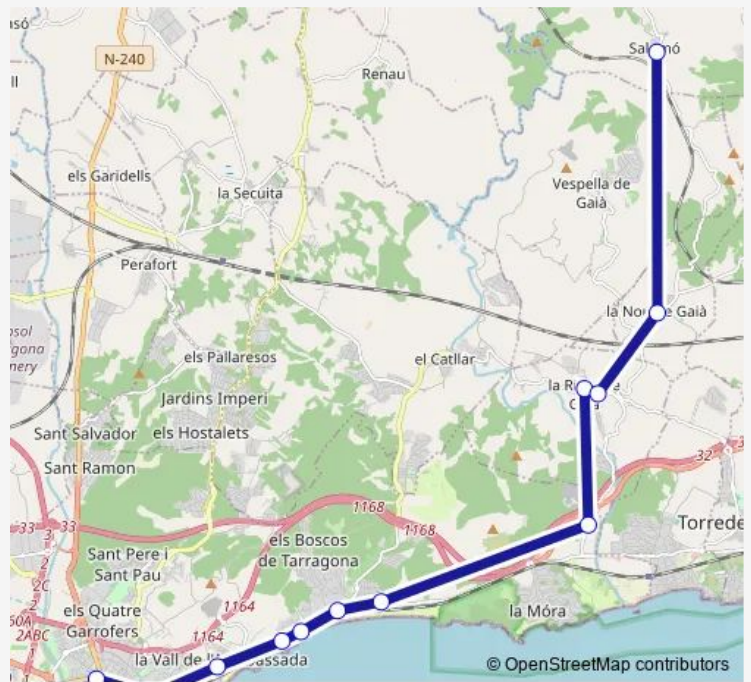

Bus L0630 Salomó - Tarragona

[Go to website](#)

Direction
 Tarragona (estació d'autobusos) — Ptge. Joan Creus - Av. Catalunya (marquesina)
 12 stops
[Open route schedule](#)

- Tarragona (estació d'autobusos)
- Rambla Vella (Hotel Imperial Tarraco)
- Via Augusta (parada Tuset)
- N-340 Cala Romana (pal parada)
- N-340 Tennis Tarragona (pal parada)
- N-340 - rotonda (marquesina urbana - Boscos)
- N-340 - rotonda Mas Rabassa
- T-202 (marquesina urbana)
- T-203 Carril lateral - rotonda C. St. Joan
- T-203 - C. La Baixada del Coix
- Av. Catalunya - C. Generalitat (marquesina)
- Ptge. Joan Creus - Av. Catalunya (marquesina)

Route schedule
 Tarragona (estació d'autobusos) — Ptge. Joan Creus - Av. Catalunya (marquesina)

Monday	09:05-20:10
Tuesday	09:05-20:10
Wednesday	09:05-20:10
Thursday	09:05-20:10
Friday	09:05-20:10
Saturday	—
Sunday	—

Route info
 Direction: Tarragona (estació d'autobusos)
 Stops: 12
 Trip Duration: 0 hour 45 min

■ L0630 — Salomó - Tarragona **BusMaps**

Direction

Ptge. Joan Creus - Av. Catalunya (marquesina) — Tarragona (estació d'autobusos)

12 stops

[Open route schedule](#)

Ptge. Joan Creus - Av. Catalunya (marquesina)

Av. Catalunya - C. Generalitat (marquesina)

T-203 - C. La Baixada del Coix

T-203 Carril lateral - rotonda C. St. Joan

T-202 (marquesina urbana)