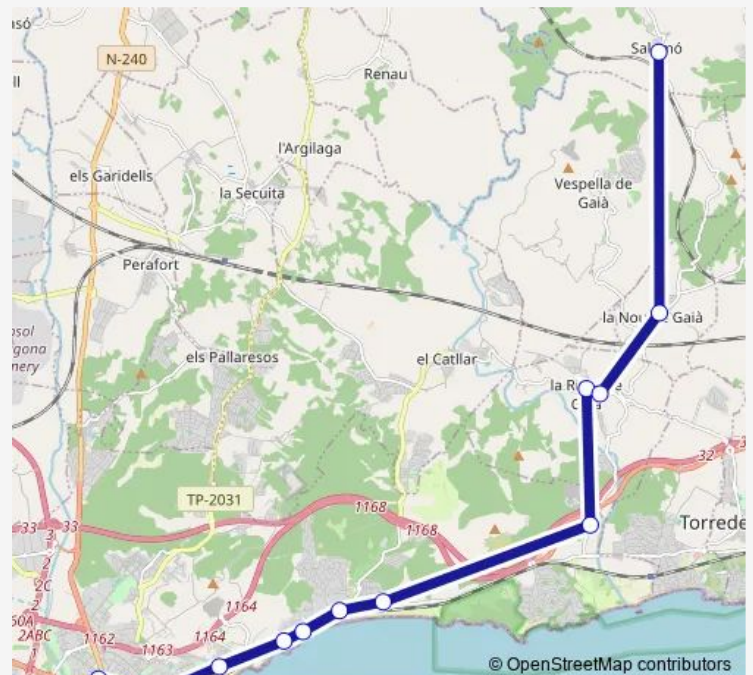

Bus L0630 Salomó - Tarragona

[Go to website](#)

Direction

Tarragona (estació d'autobusos) — Ptge. Joan Creus - Av. Catalunya (marquesina)

12 stops

[Open route schedule](#)

Tarragona (estació d'autobusos)

Rambla Vella (Hotel Imperial Tarraco)

T-203 - C. La Baixada del Coix

Av. Catalunya - C. Generalitat (marquesina)

Ptge. Joan Creus - Av. Catalunya (marquesina)

Route schedule

Tarragona (estació d'autobusos) — Ptge. Joan Creus - Av. Catalunya (marquesina)

Monday 09:05-20:10

Tuesday 09:05-20:10

Wednesday 09:05-20:10

Thursday 09:05-20:10

Friday 09:05-20:10

Saturday —

Sunday —

Route info

Direction: Tarragona (estació d'autobusos)

Stops: 12

Trip Duration: 0 hour 45 min

■ L0630 — Salomó - Tarragona

Direction

Ptge. Joan Creus - Av. Catalunya (marquesina) — Tarragona (estació d'autobusos)

12 stops