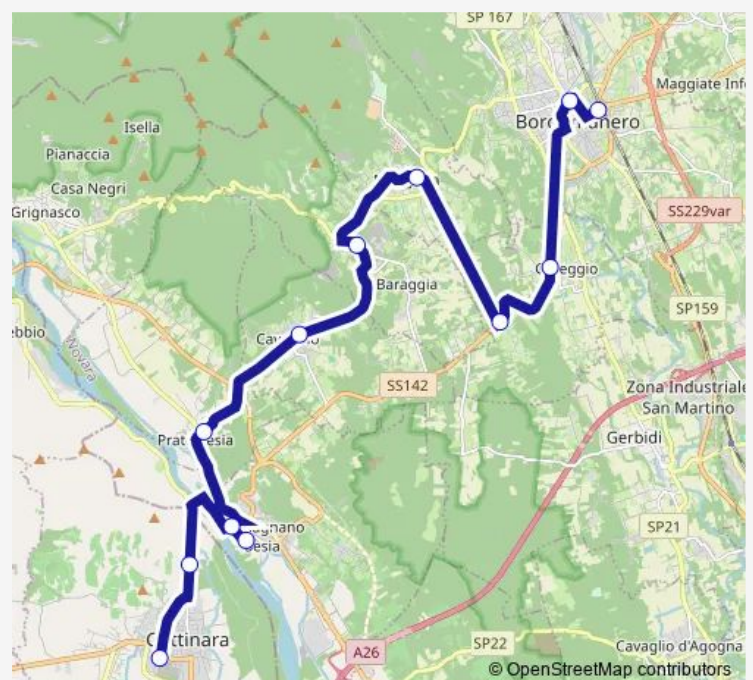

Borgomanero - VIA Dante 19 - Istituto Salesiani

Borgomanero - Autostazione

Route schedule

Romagnano Sesia - Stazione Ferroviaria — Borgomanero - Autostazione

Monday 13:53

Tuesday 13:53

Wednesday 13:53

Thursday 13:53

Friday 13:53

Saturday —

Sunday —

Route info

Direction: Romagnano Sesia - Stazione Ferroviaria

Stops: 11

Trip Duration: 0 hour 42 min

006 — Romagnano Sesia - Boca - Borgomanero

Direction

Gattinara - Stazione Ferroviaria — Borgomanero - Autostazione

11 stops

[Open route schedule](#)

Gattinara - Stazione Ferroviaria

Gattinara - Istituto Geometri

Gattinara - Cantine Fiore

Romagnano Sesia - VIA Mazzini 8