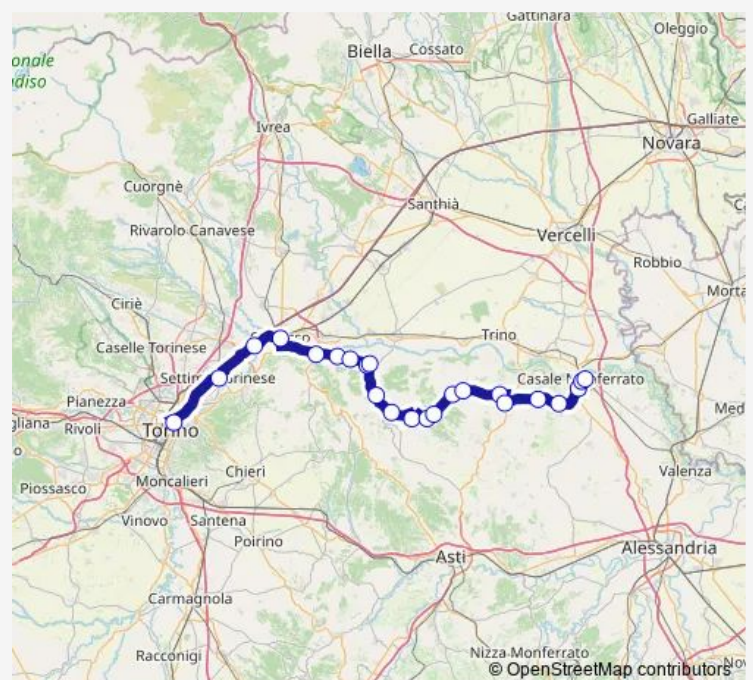

SAN Sebastiano DA PO - Caserma

Chivasso - Movicentro - Piazza Garibaldi

Chivasso - VIA PO 11

Gassino Torinese - Centro

SAN Mauro Torinese - Piazzale Europa

Torino - Autostazione VIA Fiochetto Angolo Corso XI Febbraio

Route schedule

Cerrina Monferrato - Frazione Vallecerrina — Torino - Autostazione VIA Fiochetto Angolo Corso XI Febbraio

Monday 04:50

Tuesday 04:50

Wednesday 04:50

Thursday 04:50

Friday 04:50

Saturday —

Sunday —

Route info

Direction: Cerrina Monferrato - Frazione Vallecerrina

Stops: 16

Trip Duration: 1 hour 40 min

Direction

Crescentino - Piazza Matteotti — Chivasso - Movicentro - Piazza Garibaldi

10 stops

[Open route schedule](#)

Crescentino - Piazza Matteotti

Crescentino - Piazza Marconi

Brusasco - Piazzale Ritana

Bivio Cavagnolo - Incrocio SS 590 - SP 110

Bivio Monteu DA PO - Incrocio SS 590 - SP 105

Bivio Lauriano - Incrocio SS 590 - SP 104