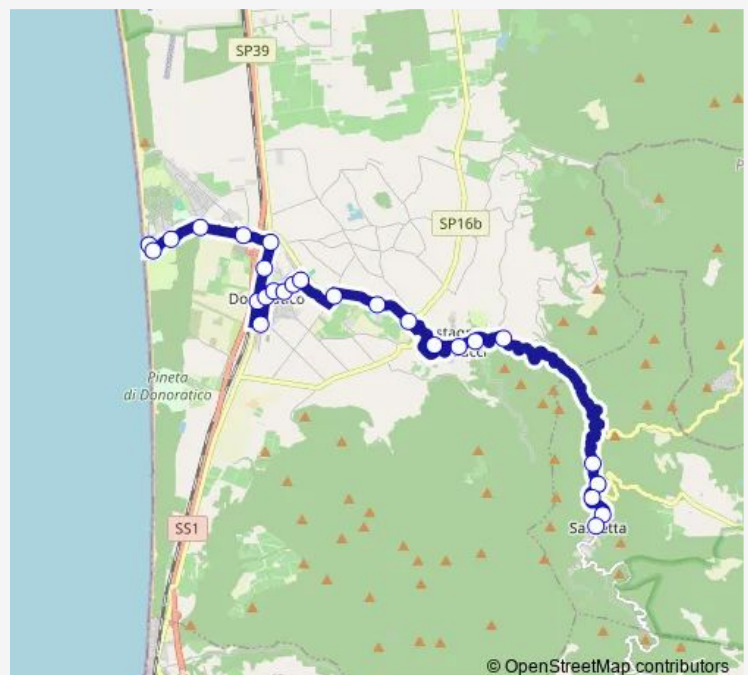

Via Del Fosso E

Via Della Libertà N

Via Piave 2 N

Donoratico Chiesa W

Donoratico Via Del Mercato N

Donoratico Stazione Est

Croce Rossa E

Bivio Marina Di C.To E

### Route schedule

Sassetta — Via Firenze

Monday 18:35-22:40

Tuesday 18:35-22:40

Wednesday 18:35-22:40

Thursday 18:35-22:40

Friday 18:35-22:40

Saturday 18:35-22:40

### Route info

Direction: Sassetta

Stops: 25

Trip Duration: 0 hour 34 min

006 — Sassetta-Castagneto-Donoratico-Marina Castagneto

Hotel Il Pino N

Cavallino Matto

Campeggio Continental N