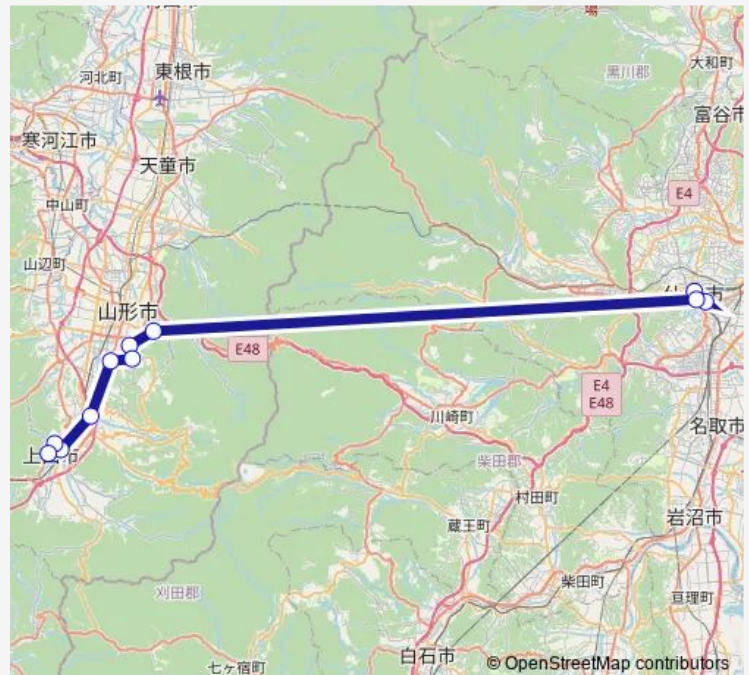

大学病院口

芸術工科大学前

小立一丁目

県庁前

広瀬通一番町

仙台駅前

県庁市役所前

### Route schedule

高松葉山温泉 — 県庁市役所前

Monday 06:00-18:25

Tuesday 06:00-18:25

Wednesday 06:00-18:25

Thursday 06:00-18:25

Friday 06:00-18:25

Saturday 09:55-13:45

### Route info

Direction: 高松葉山温泉

Stops: 11

Trip Duration: 1 hour 43 min

■ 上山 ( 金瓶南・笹谷 ) 仙台