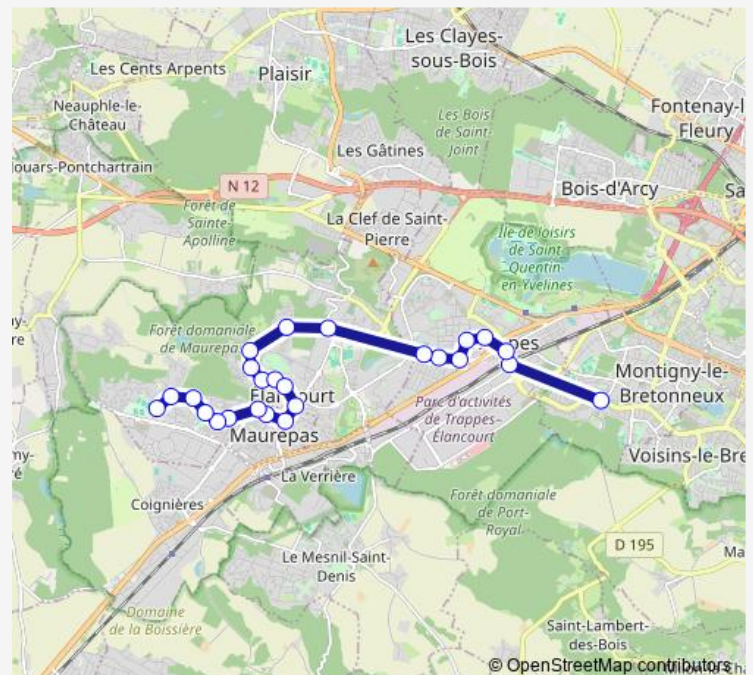

Saturday —

Sunday —

Route info

Direction: Collège Saint-François d'Assise

Stops: 25

Trip Duration: 0 hour 43 min

Armorique

Îles Glénan

La Croix Blanche

Grand'Mare

Direction

Grand'Mare — Collège Saint-François d'Assise

25 stops

[Open route schedule](#)

Grand'Mare

La Croix Blanche