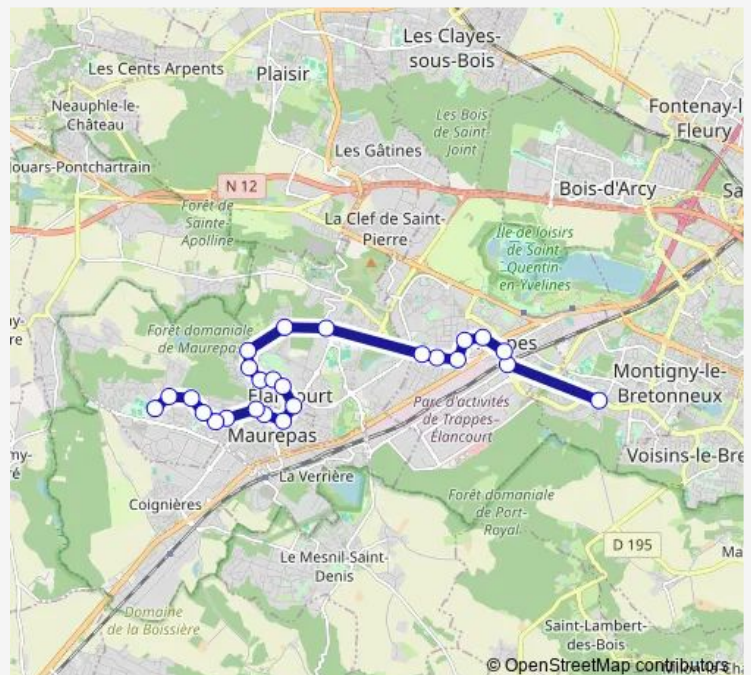

### Route info

Direction: Collège Saint-François d'Assise

Stops: 25

Trip Duration: 0 hour 39 min

Armorique

Îles Glénan

La Croix Blanche

Grand'Mare