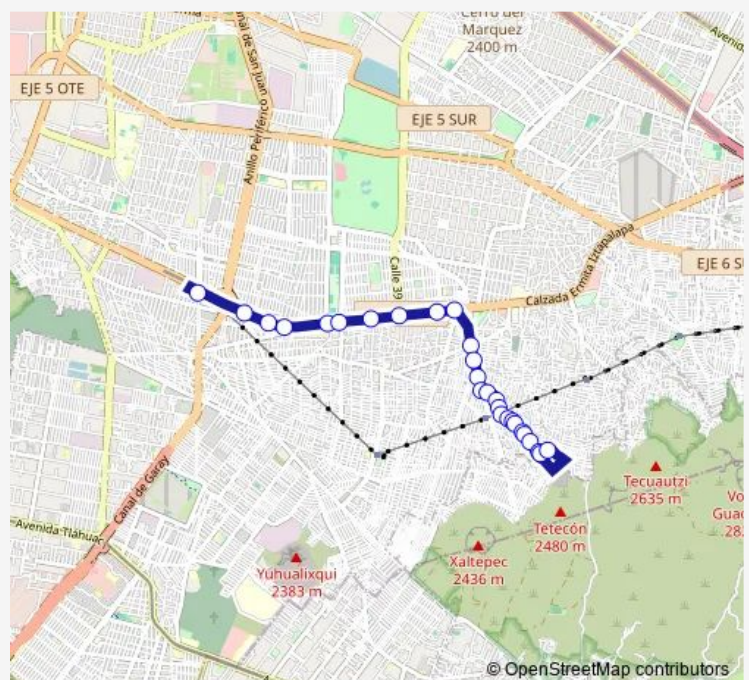

### Direction

C. C. Metro Constitución de 1917 - Cetram Constitución de 1917 Anden B — C. C. Barranca de Guadalupe

27 stops

[Open route schedule](#)

C. C. Metro Constitución de 1917 - Cetram Constitución de 1917 Anden B

Camino a las Minas - Monte Everest

Camino a Minas - 12 de Diciembre

Camino a Minas - Primero de Enero

Camino a Minas - Piramide del Sol

Camino a Minas - Piramide de la Luna

Camino a Minas - Muralla de Campeche

### Route schedule

C. C. Metro Constitución de 1917 - Cetram Constitución de 1917 Anden B — C. C. Barranca de Guadalupe

Monday 00:00

Tuesday 00:00

Wednesday 00:00

Thursday 00:00

Friday 00:00

Saturday 00:00

### Route info

Direction: C. C. Metro Constitución de 1917 - Cetram Constitución de 1917 Anden B

Stops: 27

Trip Duration: 0 hour 31 min

Camino a Minas - Buenavista

Consejo Urbano - Gladiolas

Consejo Urbano - Manzanal de Montana