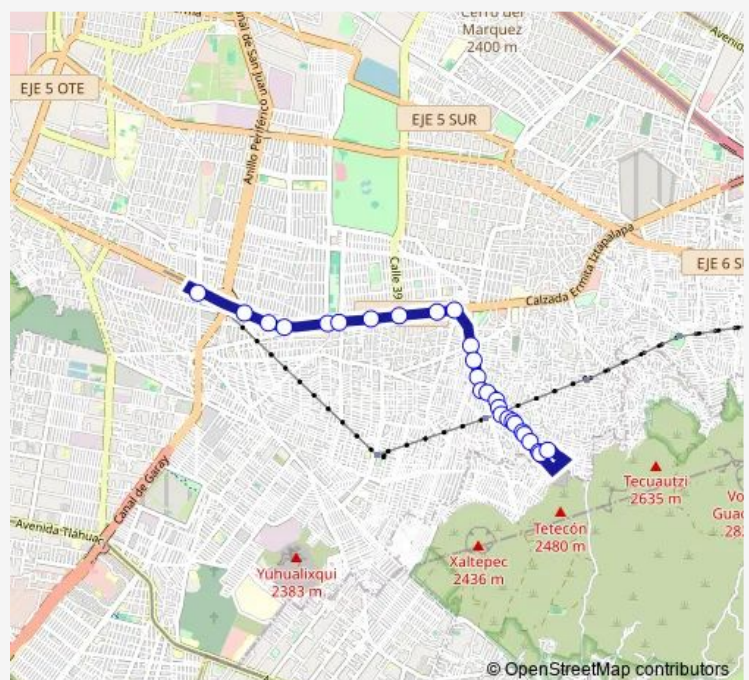

### Direction

C. C. Metro Constitución de 1917 - Cetram Constitución de 1917 Anden B — C. C. Barranca de Guadalupe

27 stops

[Open route schedule](#)

C. C. Metro Constitución de 1917 - Cetram Constitución de 1917 Anden B

Camino a las Minas - Monte Everest

Camino a Minas - 12 de Diciembre

Camino a Minas - Primero de Enero

Camino a Minas - Piramide del Sol

Camino a Minas - Piramide de la Luna

Camino a Minas - Muralla de Campeche

### Route schedule

C. C. Metro Constitución de 1917 - Cetram Constitución de 1917 Anden B — C. C. Barranca de Guadalupe

Monday	00:00
Tuesday	00:00
Wednesday	00:00
Thursday	00:00
Friday	00:00
Saturday	00:00
Sunday	00:00

### Route info

Direction: C. C. Metro Constitución de 1917 - Cetram Constitución de 1917 Anden B

Stops: 27

Trip Duration: 0 hour 31 min

Camino a Minas - Buenavista

Consejo Urbano - Gladiolas

Consejo Urbano - Manzanal de Montana