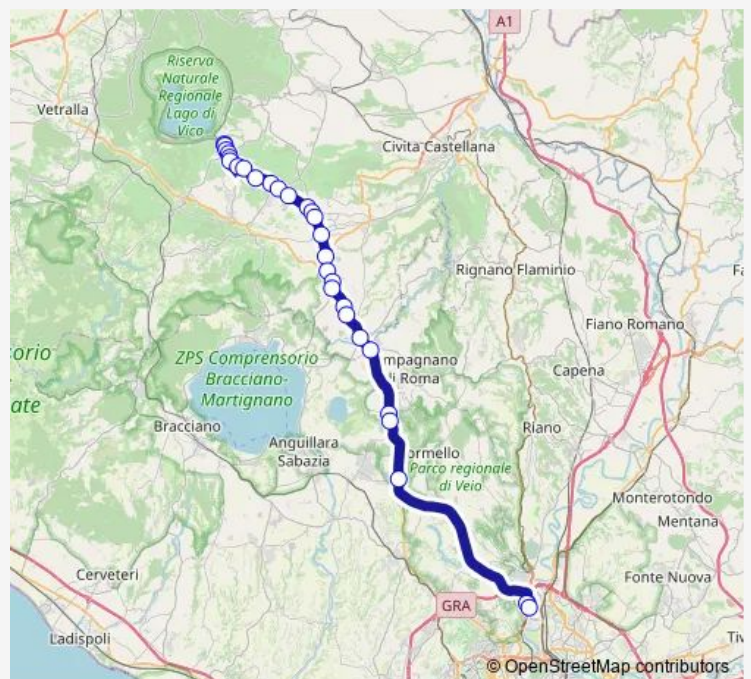

Bus Ronciglione - Roma Saxa Rubra # Ro52a

[Go to website](#)

Direction

Ronciglione | Via Cimina Via Cartiere # f2513 — Roma | Saxa Rubra (Arrivi) # f1494

30 stops

[Open route schedule](#)

- Ronciglione | Via Cimina Via Cartiere # f2513
- Ronciglione | Via Resistenza Via Orlandi # f2534
- Ronciglione | Ospedale # f2535
- Ronciglione S.Anna # Ronciganna
- Ronciglione | Viale 5 Giugno Via Vigne # f2537
- Ronciglione | Viale 5 Giugno Via Partigiani # f2538
- Ronciglione | Viale 5 Giugno Via Artigianato # f2548
- Ronciglione | Via Cimina Via Sant'Eusebio # f2549
- Ronciglione | Via Cimina (Km 24) # f2550
- Ronciglione | Via Cimina (Convento) # f2551
- Ronciglione | Via Cimina Via Ponte Rotto # f2552
- Ronciglione | Via Cimina (Km 27) # f2553
- Ronciglione | Via Cimina (Campo Maggiore) # f2377
- Nepi | Via Cimina Via Orti # f2378
- Nepi | Manetti # f2379
- Nepi | Monte Calderone # f2380
- Nepi | Belvedere Lidia # f2069
- Nepi | Gabelletta # f2070
- Monterosi | Zona Industriale # f2071
- Monterosi | Piazzale Varisco # f1510
- Nepi | Vigne Nuove # f1599

Route schedule

Ronciglione | Via Cimina Via Cartiere # f2513 — Roma | Saxa Rubra (Arrivi) # f1494

Monday	05:55-07:30
Tuesday	05:55-07:30
Wednesday	05:55-07:30
Thursday	05:55-07:30
Friday	05:55-07:30
Saturday	07:30
Sunday	—

Route info

Direction: Ronciglione | Via Cimina Via Cartiere # f2513

Stops: 30

Trip Duration: 1 hour 0 min

Ronciglione - Roma Saxa Rubra # Ro52a

Nepi | Via Cassia Via Grotte Finocchiara # f1600

Nepi | Via Cassia (Settevene) # f1602

Roma | Via Quarto Peperino Via Flaminia # f1493

Roma | Saxa Rubra (Arrivi) # f1494

Bus time schedules and route maps are available in an offline PDF at busmaps.com. Use the busmaps.com website to see live bus times, train schedule or subway schedule, and step-by-step directions for all public transit in Ronciglione