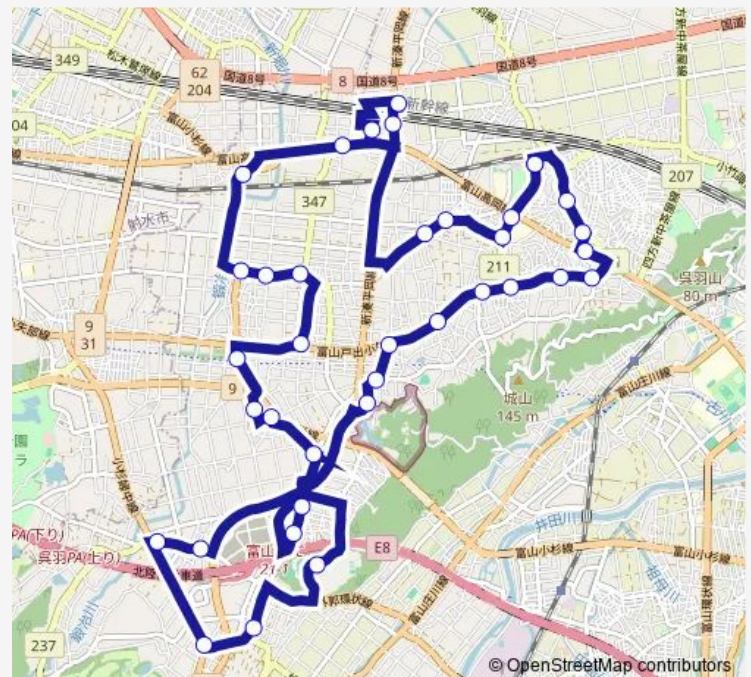

### Direction

呉羽駅 — 呉羽駅

37 stops

[Open route schedule](#)

- 呉羽駅
- 呉羽小学校
- 松野リウマチ整形外科
- 郵便局・アルビス呉羽東店
- 茶屋口
- 追分茶屋
- ケアサポート・まき
- 吉作
- 住吉
- 花の木
- 西金屋
- ガラス工房・ファミリーパーク
- 杉谷郵便局
- 杉谷公民館
- 富山大学付属病院
- 境野新公民館
- 平岡
- 西押川
- 北押川
- 古沢保育所
- 栃谷

### Route schedule

呉羽駅 — 呉羽駅

Monday	08:20-18:50
Tuesday	08:20-18:50
Wednesday	08:20-18:50
Thursday	08:20-18:50
Friday	08:20-18:50
Saturday	08:20-15:20
Sunday	—

### Route info

Direction: 呉羽駅

Stops: 37

Trip Duration: 1 hour 5 min

■ 老田・古沢・池多ルート (通常便)

佐伯クリニック

特老ホームくれは苑

東老田南