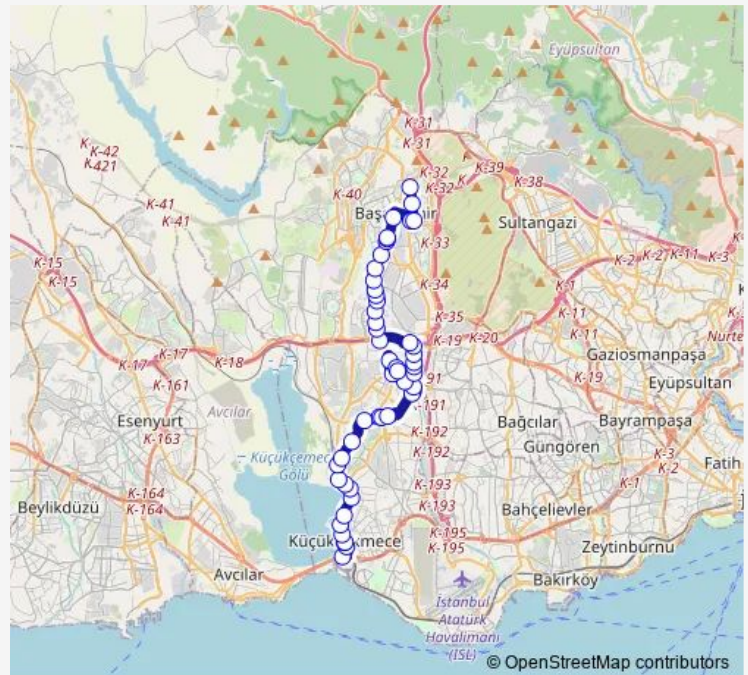

M.Akif Ersoy Lisesi

Bağlaralti

Toplu Konut Yolu

1.Etap Konutlari

Route schedule

Küçükçekmece Kubilay — Deprem Konutlari

Monday	05:30
Tuesday	05:30
Wednesday	05:30
Thursday	05:30
Friday	05:30
Saturday	05:30
Sunday	05:30

Route info

Direction: Küçükçekmece Kubilay

Stops: 49

Trip Duration: 0 hour 56 min

**Deprem Konutlari-M.Akif MH-Küçükçekmece —
Küçükçekmece Mehmet Akif MAH- İkitelli****BusMaps**

Hürriyet Caddesi

Atatürk Mah.

Minibüs Durağı

Minibüs Durağı

Bilge Sokak

Şahin Sokak

Uğurlu Sokak

Aşık Veysel Caddesi

Mehmet Akif Mah.

Hastane