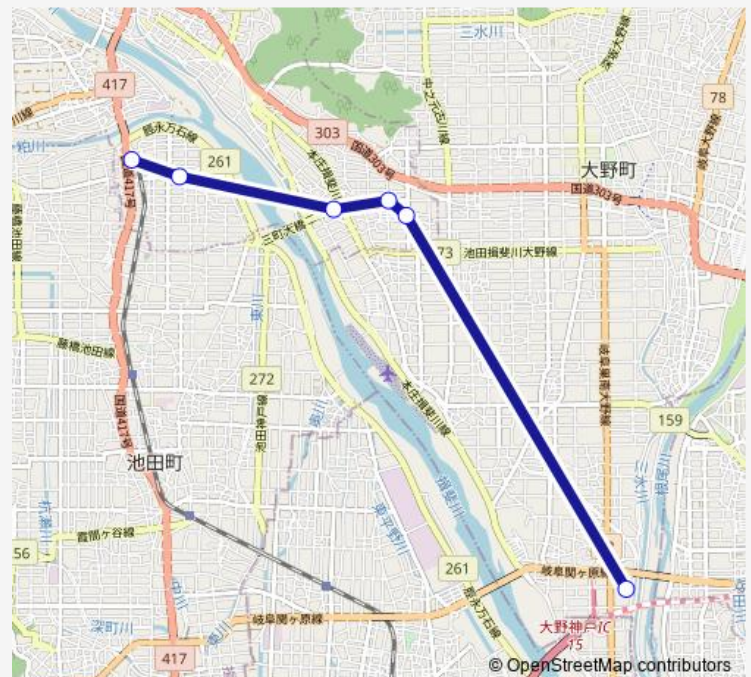

脛永公民館前

揖斐駅

Route schedule

西濃厚生病院 — 揖斐駅

Monday 10:59-14:00

Tuesday 10:59-14:00

Wednesday 10:59-14:00

Thursday 10:59-14:00

Friday 10:59-14:00

Saturday —

Sunday —

Route info

Direction: 西濃厚生病院

Stops: 6

Trip Duration: 0 hour 23 min

Direction

揖斐駅 — 西濃厚生病院

6 stops

[Open route schedule](#)

揖斐駅

経永公民館前

島

小柳

糠吹

西濃厚生病院

Route schedule

揖斐駅 — 西濃厚生病院

Monday	07:35-09:30
Tuesday	07:35-09:30
Wednesday	07:35-09:30
Thursday	07:35-09:30
Friday	07:35-09:30
Saturday	—
Sunday	—

Route info

Direction: 揖斐駅

Stops: 6

Trip Duration: 0 hour 23 min