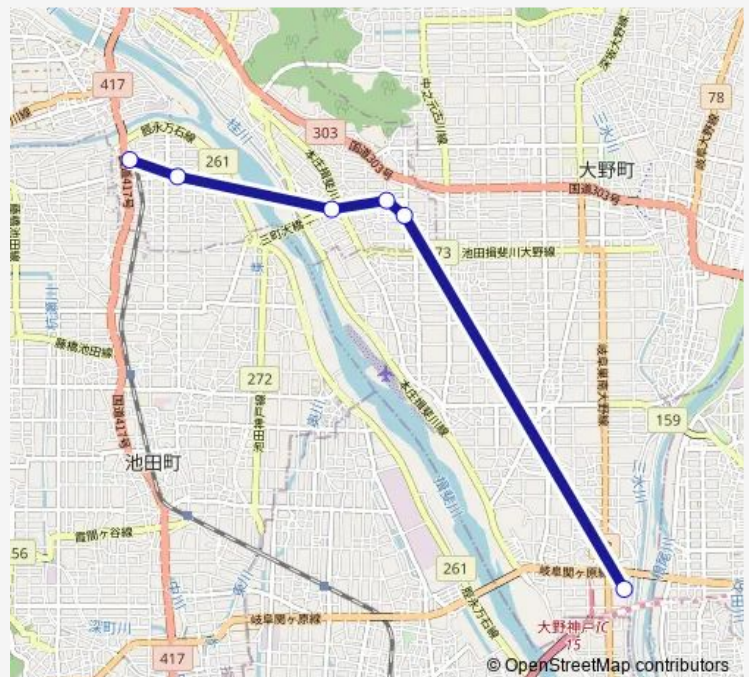

Direction

西濃厚生病院 — 揖斐駅

6 stops

[Open route schedule](#)

西濃厚生病院

糠吹

小柳

島

脛永公民館前

揖斐駅

Route schedule

西濃厚生病院 — 揖斐駅

| | |
|-----------|-------------|
| Monday | 10:59-14:00 |
| Tuesday | 10:59-14:00 |
| Wednesday | 10:59-14:00 |
| Thursday | 10:59-14:00 |
| Friday | 10:59-14:00 |
| Saturday | — |
| Sunday | — |

Route info

Direction: 西濃厚生病院

Stops: 6

Trip Duration: 0 hour 23 min

Direction

揖斐駅 — 西濃厚生病院

6 stops

[Open route schedule](#)

揖斐駅

経永公民館前

島

小柳

糠吹

西濃厚生病院

Route schedule

揖斐駅 — 西濃厚生病院