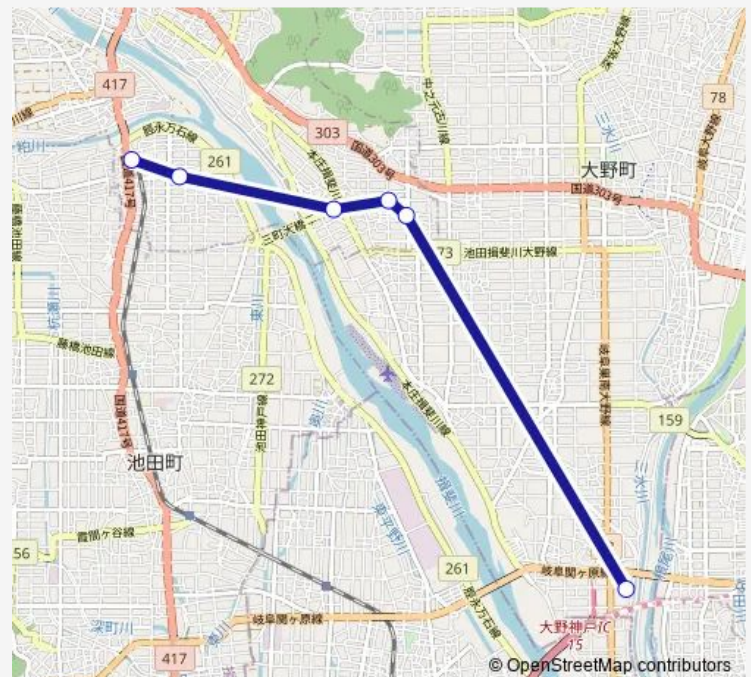

Direction

西濃厚生病院 — 揖斐駅

6 stops

[Open route schedule](#)

西濃厚生病院

糠吹

小柳

島

脛永公民館前

揖斐駅

Route schedule

西濃厚生病院 — 揖斐駅

Monday	10:59-14:00
Tuesday	10:59-14:00
Wednesday	10:59-14:00
Thursday	10:59-14:00
Friday	10:59-14:00
Saturday	—
Sunday	—

Route info

Direction: 西濃厚生病院

Stops: 6

Trip Duration: 0 hour 23 min

Direction

揖斐駅 — 西濃厚生病院

6 stops

[Open route schedule](#)

揖斐駅

経永公民館前

島

Thursday 07:35-09:30

Friday 07:35-09:30

Saturday —

Sunday —

Route info

Direction: 揖斐駅

Stops: 6

Trip Duration: 0 hour 23 min