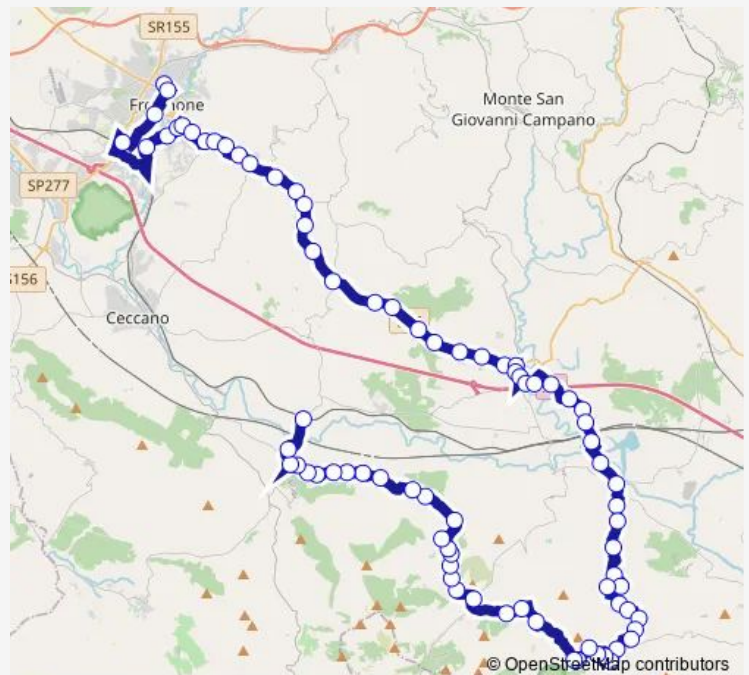

Frosinone | Via Casilina Via Focella # f5240

Torrice | Via Casilina Via Forcella Nord # f5241

Torrice | San Filippo # f5242

Torrice | Sant'Antonio # f5243

Torrice | Via Casilina Via Prata # f5244

Ripi | Zona Industriale Casilina # f5245

Ripi | Via Casilina Via Porroni # f5246

Ripi | Via Casilina Via Sabatino # f5247

Ripi | Bivio Casilina # f1992

Pofi | Via Casilina Via Colle Ceraso # f5249

Route schedule

Frosinone | Via Tiburtina Via Lago Maggiore # f3479 — Castro | Stazione FS # f5443

Monday	07:40
Tuesday	07:40
Wednesday	07:40
Thursday	07:40
Friday	07:40
Saturday	—
Sunday	—

Route info

Direction: Frosinone | Via Tiburtina Via Lago Maggiore # f3479

Stops: 80

Trip Duration: 1 hour 40 min

Frosinone - Castro dei Volsci Stazione FS # Mp726d