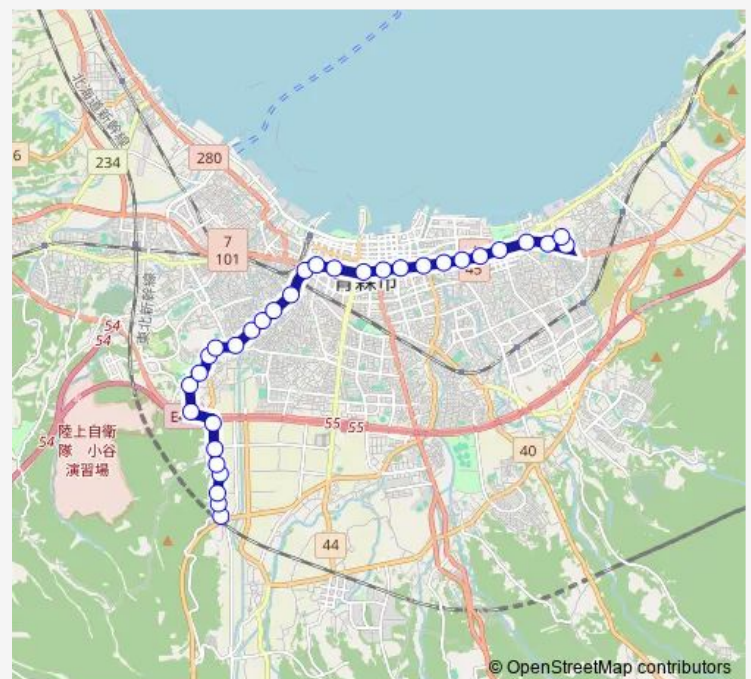

### Route schedule

青森変電所前 — 県立中央病院前 (降車専用)

Monday 08:34

Tuesday 08:34

Wednesday 08:34

Thursday 08:34

Friday 08:34

Saturday —

### Route info

Direction: 青森変電所前

Stops: 32

Trip Duration: 0 hour 45 min

A1 造道・八重田線

N t t 青森支店前

文化会館前

堤橋