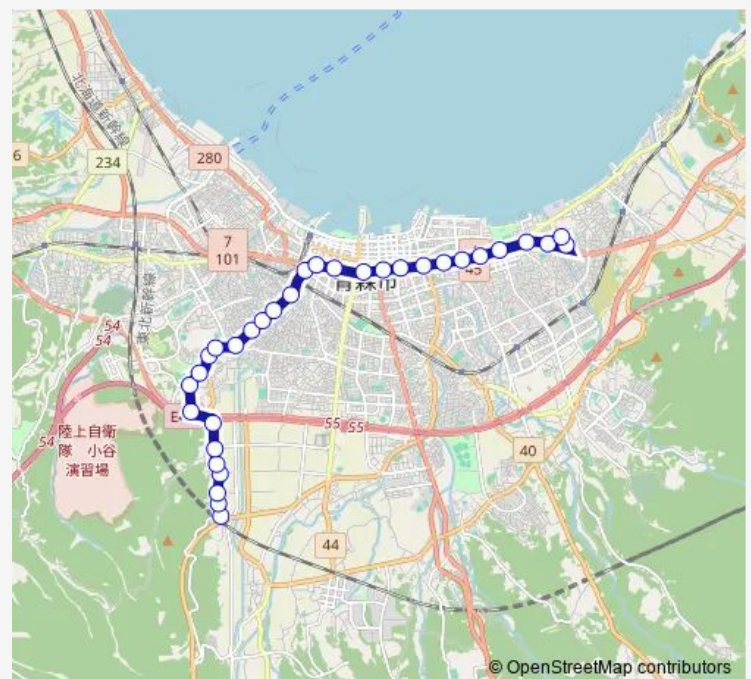

Saturday —

Sunday —

Route info

Direction: 青森変電所前

Stops: 32

Trip Duration: 0 hour 45 min

A1 造道・八重田線

N t t 青森支店前