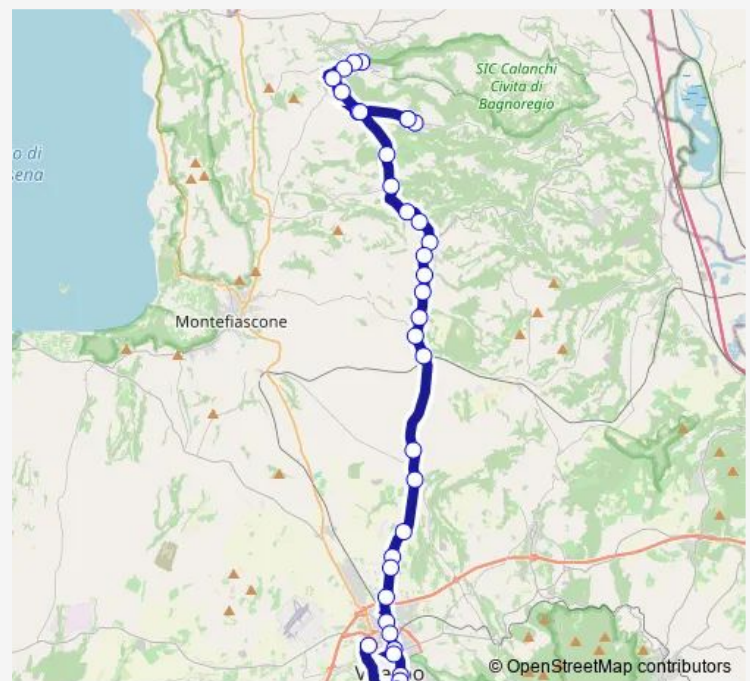

### Route schedule

Bagnoregio | Ist. Superiore F.lli Agosti # f1169 — VITERBO  
| Riello # f641

Monday 06:20

Tuesday 06:20

Wednesday 06:20

Thursday 06:20

Friday 06:20

Saturday 06:30

### Route info

Direction: Bagnoregio | Ist. Superiore F.lli Agosti # f1169

Stops: 35

Trip Duration: 0 hour 50 min

Bagnoregio - Viterbo # Ba961a

Viterbo | Via Teverina Via Ombrone # f1289

VITERBO | Via Teverina Via Ferento # f795