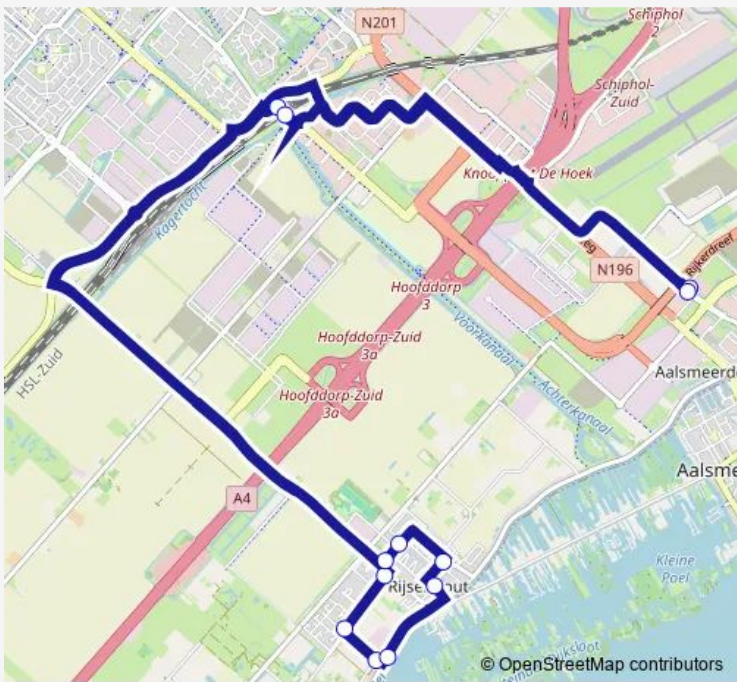

Bus Flex Flex: Rijsenhout - Schiphol Rijk

[Go to website](#)

**Direction**  
 Schiphol-Rijk, Beechavenue — Schiphol-Rijk, Beechavenue

12 stops

[Open route schedule](#)

- Schiphol-Rijk, Beechavenue
- Hoofddorp, Hoofddorp Station
- Rijsenhout, Rijshornplein
- Rijsenhout, Kleine Poellaan
- Rijsenhout, Blauwe Beugel
- Rijsenhout, Leimuiderdijk 42
- Rijsenhout, Centrum Schouwstraat
- Rijsenhout, Zeilhof
- Rijsenhout, Drakenstraat
- Rijsenhout, Bennebroekerweg
- Hoofddorp, Hoofddorp Station
- Schiphol-Rijk, Beechavenue

Route schedule

Schiphol-Rijk, Beechavenue — Schiphol-Rijk, Beechavenue

Monday	08:01-20:41
Tuesday	19:11-20:41
Wednesday	19:11-20:41
Thursday	08:01-20:41
Friday	19:11-20:41
Saturday	08:00-20:30
Sunday	08:01-20:31

**Route info**

Direction: Schiphol-Rijk, Beechavenue

Stops: 12

Trip Duration: 0 hour 25 min

## Direction

Schiphol-Rijk, Beechavenue — Schiphol-Rijk, Beechavenue

12 stops

[Open route schedule](#)

Schiphol-Rijk, Beechavenue

Hoofddorp, Hoofddorp Station

Rijsenhout, Drakenstraat

Rijsenhout, Zeilhof