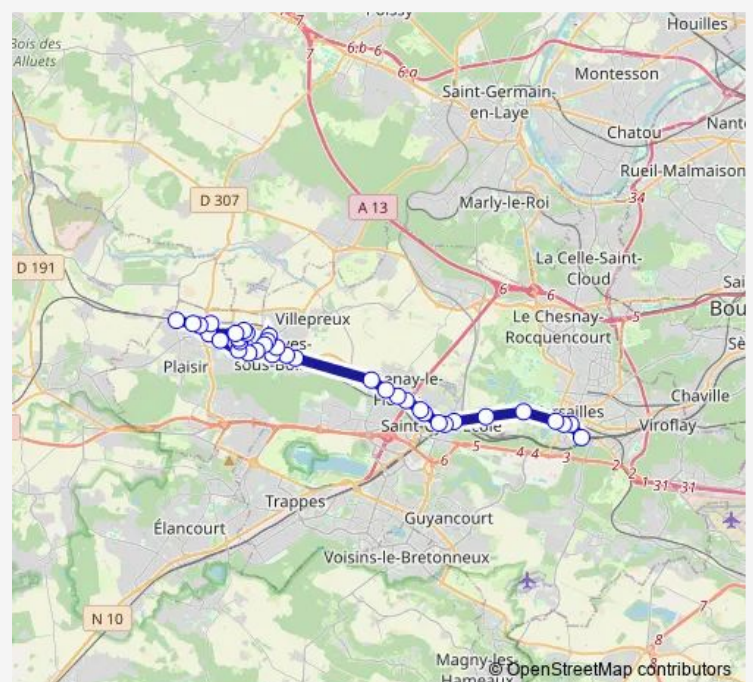

### Route schedule

Gare des Chantiers - Gare routière quai K —  
Plaisir-Grignon Gare

Monday 05:50-22:35

Tuesday 05:50-22:35

Wednesday 05:50-22:35

Thursday 05:50-22:35

Friday 05:50-22:35

Saturday 06:04-22:34

### Route info

Direction: Gare des Chantiers - Gare routière quai K

Stops: 36

Trip Duration: 1 hour 3 min

Vignes

Moulin

L'Enclos

Place Mandela