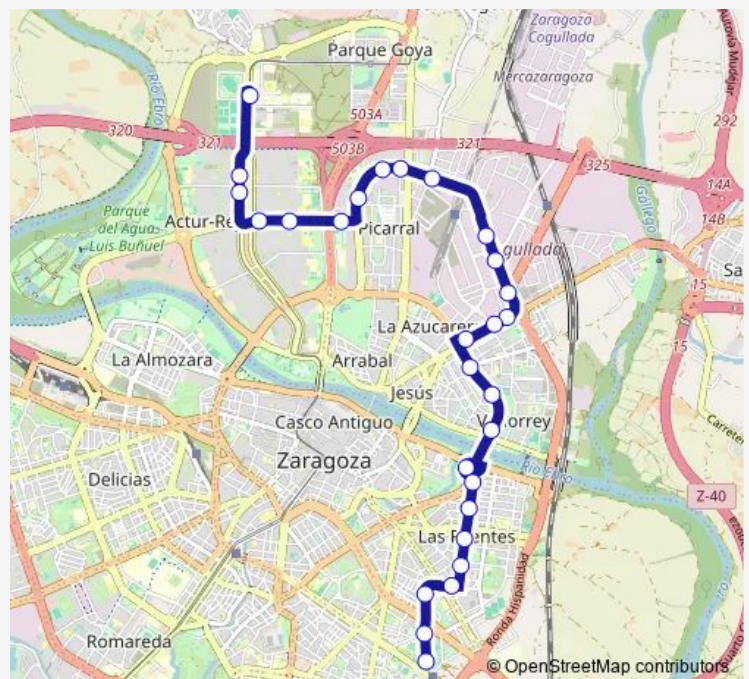

Marqués De La Cadena / C.D.M. La Jota

Av. De La Jota N.º 16

Felisa Galé N.º 7

Av. De Cataluña N.º 152 / Cme Grande Covián

Av. Alcalde Caballero N.º 50

Av. Alcalde Caballero / Gasolinera

Av. Alcalde Caballero / Claudio Tolomeo

Av. Salvador Allende N.º 107

Av. Salvador Allende N.º 85

Av. Salvador Allende N.º 67

Pablo Ruiz Picasso N.º 2

Route schedule

Estación Miraflores — Pablo Ruiz Picasso N.º 35

Monday	05:10-22:25
Tuesday	05:10-22:25
Wednesday	05:10-22:45
Thursday	05:10-22:25
Friday	05:10-22:25
Saturday	06:35-22:55
Sunday	06:58-22:45

Route info

Direction: Estación Miraflores

Stops: 28

Trip Duration: 0 hour 42 min

44 — Estación Miraflores - Actur Rey Fernando

Pablo Ruiz Picasso N.º 8

Pablo Ruiz Picasso N.º 34

María Zambrano N.º 48

María Zambrano N.º 60

G. Gómez Avellaneda N.º 83

G. Gómez Avellaneda N.º 73

Pablo Ruiz Picasso N.º 35

Direction

Campus Río Ebro — Estación Miraflores

28 stops

[Open route schedule](#)