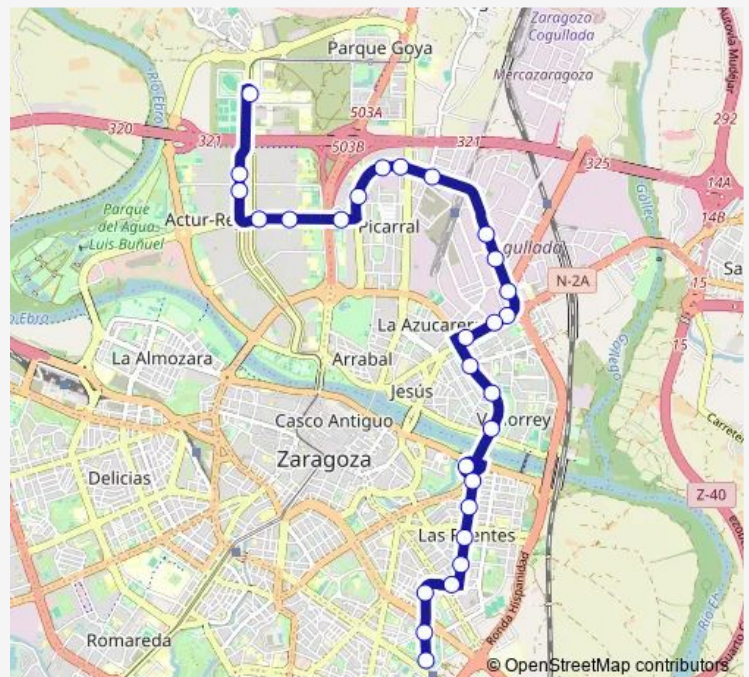

Marqués De La Cadena / C.D.M. La Jota

Av. De La Jota N.º 16

Felisa Galé N.º 7

Av. De Cataluña N.º 152 / Cme Grande Covián

Av. Alcalde Caballero N.º 50

Av. Alcalde Caballero / Gasolinera

Av. Alcalde Caballero / Claudio Tolomeo

Av. Salvador Allende N.º 107

Av. Salvador Allende N.º 85

Av. Salvador Allende N.º 67

Pablo Ruiz Picasso N.º 2

**Route schedule**

Estación Miraflores — Pablo Ruiz Picasso N.º 35

Monday 05:10-22:45

Tuesday 05:10-22:25

Wednesday 05:10-22:45

Thursday 05:10-22:25

Friday 05:10-22:25

Saturday 06:35-22:55

Sunday 06:58-22:45

**Route info**

Direction: Estación Miraflores

Stops: 28

Trip Duration: 0 hour 43 min

44 — Estación Miraflores - Actur Rey Fernando

Pablo Ruiz Picasso N.º 8

Pablo Ruiz Picasso N.º 34

María Zambrano N.º 48

María Zambrano N.º 60

G. Gómez Avellaneda N.º 83

G. Gómez Avellaneda N.º 73