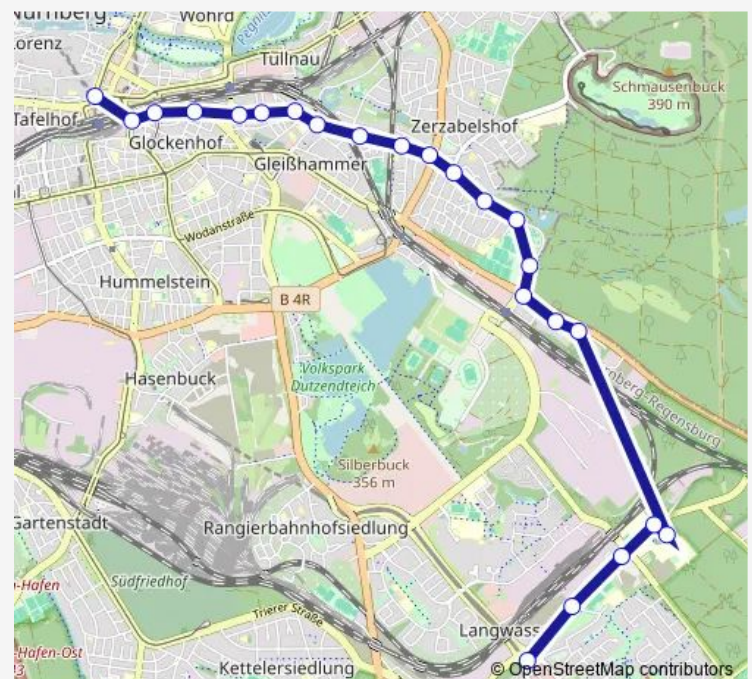

Direction

Nürnb. Langwasser Mitte — Nürnberg Hbf

23 stops

[Open route schedule](#)

- Nürnb. Langwasser Mitte
- Nürnberg Groß-Strehlitz. Str.
- Nürnberg Langwasser Bad
- Nürnberg Brieger Str.
- Nürnberg Klinikum Süd
- Nürnberg Wohnanl.Regensb.Str.
- Nürnberg August-Meier-Haus
- Nürnberg Hans-Kalb-Str.
- Nürnberg Sportanlage Fcn
- Nürnberg Valznerweiher
- Nürnberg Ayrerstr.
- Nürnberg Zerzabelshof Mitte
- Nürnberg Marienbader Str.
- Nürnberg Komotauer Str.
- Nürnberg-Gleißhammer
- Nürnberg Bestelmeyerstr.
- Nürnberg Burgerstr.
- Nürnberg Cramergasse
- Nürnberg Stephanstr.
- Nürnberg Untere Baustr.
- Nürnberg Köhnstr.

Route schedule

Nürnb. Langwasser Mitte — Nürnberg Hbf

Monday	04:55-23:56
Tuesday	04:55-23:56
Wednesday	04:55-23:56
Thursday	04:55-23:56
Friday	04:55-23:56
Saturday	05:56-23:56
Sunday	05:56-23:56

Route info

Direction: Nürnb. Langwasser Mitte

Stops: 23

Trip Duration: 0 hour 29 min

Nürnberg Widhalmstr.

Nürnberg Hbf

Direction

Nürnberg Zerzabelshof Ost — Nürnberg Hbf

19 stops

[Open route schedule](#)

Nürnberg Zerzabelshof Ost

Nürnberg Wohnanl.Regensb.Str.

Nürnberg August-Meier-Haus

Nürnberg Hans-Kalb-Str.

Nürnberg Sportanlage Fcn

Nürnberg Valznerweiher

Nürnberg Ayrerstr.