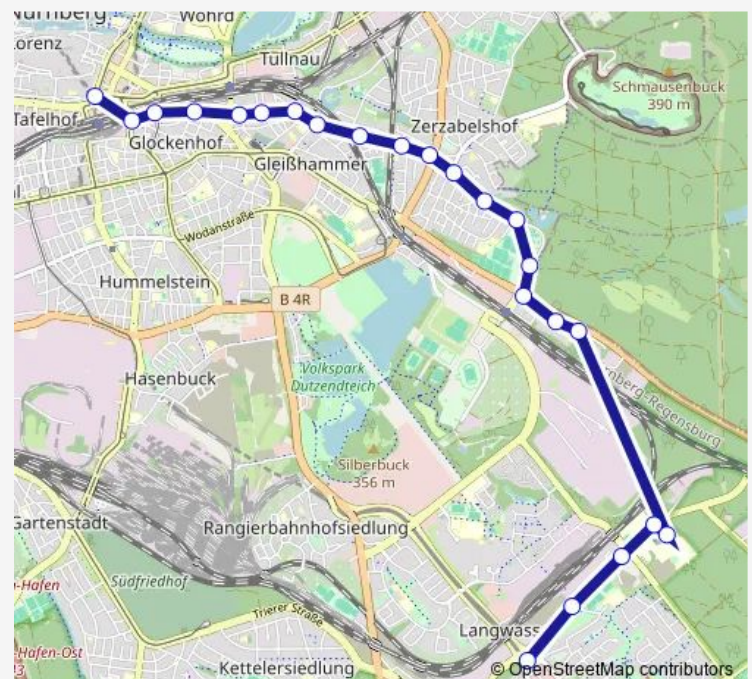

### Direction

Nürnb. Langwasser Mitte — Nürnberg Hbf

23 stops

[Open route schedule](#)

- Nürnb. Langwasser Mitte
- Nürnberg Groß-Strehlitz. Str.
- Nürnberg Langwasser Bad
- Nürnberg Brieger Str.
- Nürnberg Klinikum Süd
- Nürnberg Wohnanl.Regensb.Str.
- Nürnberg August-Meier-Haus
- Nürnberg Hans-Kalb-Str.
- Nürnberg Sportanlage Fcn
- Nürnberg Valznerweiher
- Nürnberg Ayrerstr.
- Nürnberg Zerzabelshof Mitte
- Nürnberg Marienbader Str.
- Nürnberg Komotauer Str.
- Nürnberg-Gleißhammer
- Nürnberg Bestelmeyerstr.
- Nürnberg Burgerstr.
- Nürnberg Cramergasse
- Nürnberg Stephanstr.
- Nürnberg Untere Baustr.
- Nürnberg Köhnstr.

### Route schedule

Nürnb. Langwasser Mitte — Nürnberg Hbf

Monday	04:55-23:56
Tuesday	04:55-23:56
Wednesday	04:55-23:56
Thursday	04:55-23:56
Friday	04:55-23:56
Saturday	05:56-23:56
Sunday	05:56-23:56

### Route info

Direction: Nürnb. Langwasser Mitte

Stops: 23

Trip Duration: 0 hour 28 min

Nürnberg Widhalmstr.

Nürnberg Hbf

## Direction

Nürnberg Zerzabelshof Ost — Nürnberg Hbf

19 stops

[Open route schedule](#)

Nürnberg Zerzabelshof Ost

Nürnberg Wohnanl.Regensb.Str.

Nürnberg August-Meier-Haus

Nürnberg Hans-Kalb-Str.