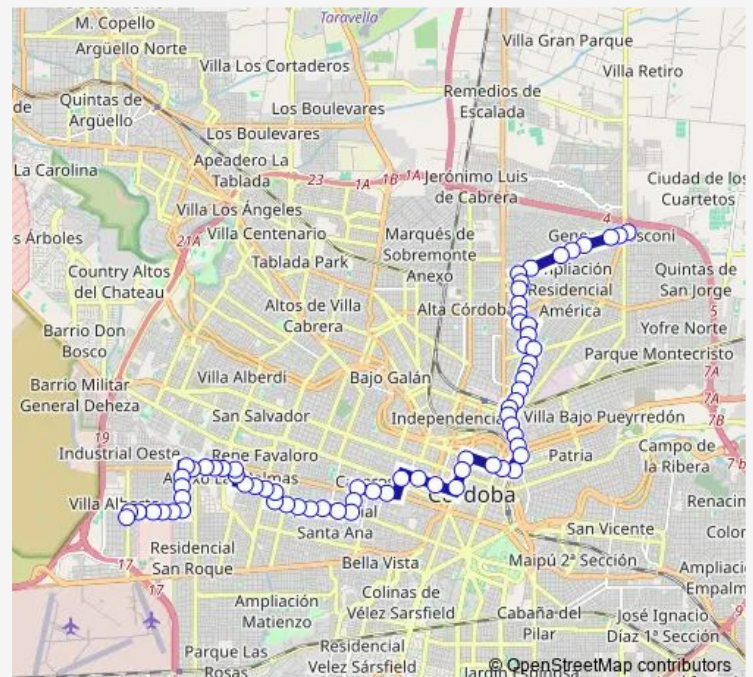

Gino Galeotti 757

Gino Galeotti 617

Gino Galeotti 409

Route schedule

Granadero Toba 3900 — Alto Alegre 1342

Monday 05:30-23:35

Tuesday 05:30-23:35

Wednesday 05:30-23:35

Thursday 05:30-23:35

Friday 05:30-23:35

Saturday 05:45-23:30

Sunday 05:45-23:30

Route info

Direction: Granadero Toba 3900

Stops: 69

Trip Duration: 0 hour 24 min

Sarmiento 411

Sarmiento 249

Avenida General Paz 463

Avenida General Paz 287

Avenida Vélez Sarsfield 22

27 de Abril 529

27 de Abril 840

Paso de los Andes 200