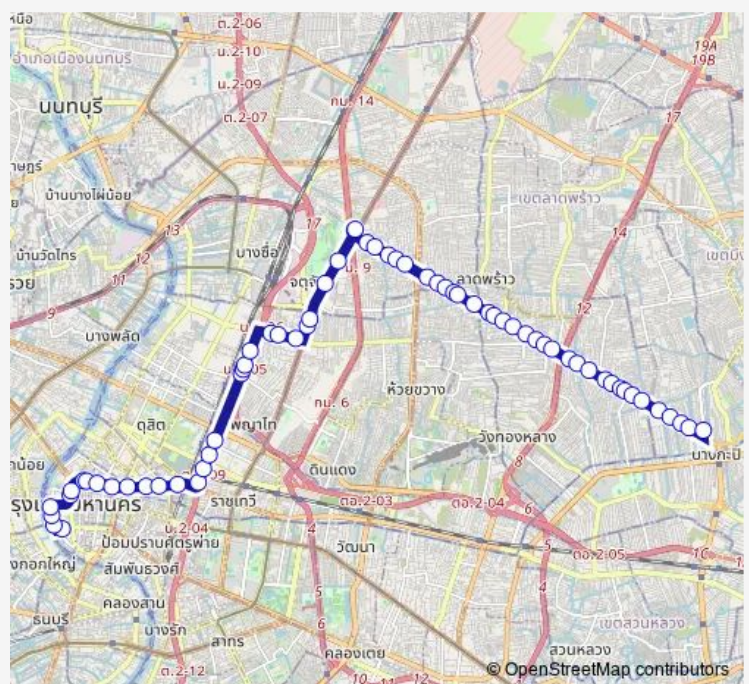

Bus 44 แสบปี่แลนด์ - ท่าเตียน;Happyland - Tha Tien

[Go to website](#)

Direction

วัดโพธิ์ท่าเตียน;Wat Phothatian — แยกแสบปี่แลนด์;Happy Land Intersection

63 stops

[Open route schedule](#)

วัดโพธิ์ท่าเตียน;Wat Phothatian

สวนนาคราภิรมย์;Nakara Phirom Park

ท่าราชวรดิษฐ์;Tha Ratchawadit

ท่าช้าง;Tha Chang

สนามหลวง(ตรงข้ามศาลฎีกา) บ้ายที่ 1;Sanamluang Stop.1

สนามหลวง(ตรงข้ามศาลฎีกา) บ้ายที่2;Sanamluang Stop.2

กองสลาก;The Government Lottery Office

แยกคอกวัว;Khok Wua Intersection

อนุสาวรีย์ประชาธิปไตย(ศึกษาภัณฑ์);Democracy Monument (Suksapan)

สภานายความ;Lawyer Council

ตรงข้ามการบินไทยหลานหลวง;Thai Airways Larnluang (Opposite)

วัดแคนางเลิ้ง;Wat Kae Nangleng

สำนักงานสถิติแห่งชาติ;National Statistical Office

โรงพยาบาลมิชชั่น,ตลาดมหานาค;Mission Hospital

แยกอุรุพงษ์,โคสีเยี่ยม;Uruphong Intersection

กรมทางหลวง(ถนนพระราม6);Department of Highway (Rama 6 Road)

คณะวิทยาศาสตร์ มหาวิทยาลัยมหิดล;Mahidol University (Faculty of Science)

โรงพยาบาลรามาริบัติ;Ramathibodi Hospital

แฟลตทหารบก,ตรงข้ามกระทรวงการคลัง;Flaet Thahanbok

Route schedule

วัดโพธิ์ท่าเตียน;Wat Phothatian — แยกแสบปี่แลนด์;Happy Land Intersection

Monday 00:00

Tuesday 00:00

Wednesday 00:00

Thursday 00:00

Friday 00:00

Saturday 00:00

Sunday 00:00

Route info

Direction: วัดโพธิ์ท่าเตียน;Wat Phothatian

Stops: 63

Trip Duration: 1 hour 36 min

44 — แสบปี่แลนด์ - ท่าเตียน;Happyland - Tha Tien