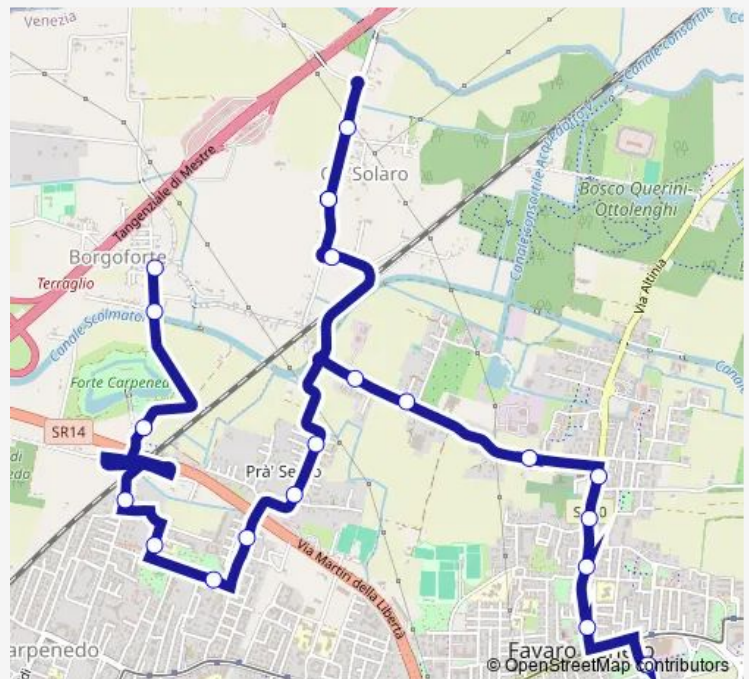

**Bus 44 Triestina ulss 3 - Vallon Borgoforte**

[Go to website](#)

**Direction**

Triestina ulss 3 — Vallon Borgoforte

21 stops

[Open route schedule](#)

- Triestina ulss 3
- Altinia Favaro Municipio
- Altinia San Pietro
- Altinia Indri
- Altinia Ca' Solaro
- Ca' Solaro Ca' Rezzonico
- Ca' Solaro Osoppo
- CA Solaro Pasqualigo
- Ca' Solaro Chiesa
- Ca Solaro Tarcento
- Ca' Solaro Chiesa
- Ca' Solaro
- Pasqualigo Braies
- Pasqualigo Ortisei
- Pasqualigo Martiri
- Don Sturzo Pasqualigo
- De Nicola Chiesa
- Vallon De Nicola
- Vallon Forte Carpenedo
- Vallon Valdemare
- Vallon Borgoforte

**Route schedule**

Triestina ulss 3 — Vallon Borgoforte

|           |             |
|-----------|-------------|
| Monday    | 06:45-14:30 |
| Tuesday   | 06:45-14:30 |
| Wednesday | 06:45-14:30 |
| Thursday  | 06:45-14:30 |
| Friday    | 06:45-14:30 |
| Saturday  | 06:45-14:30 |
| Sunday    | —           |

**Route info**

Direction: Triestina ulss 3

Stops: 21

Trip Duration: 0 hour 22 min

44 — Triestina ulss 3 - Vallon Borgoforte

## Direction

Vallon Borgoforte — Triestina ulss 3

21 stops

[Open route schedule](#)

Vallon Borgoforte

Vallon Valdemare

Vallon Forte Carpenedo

Vallon De Nicola