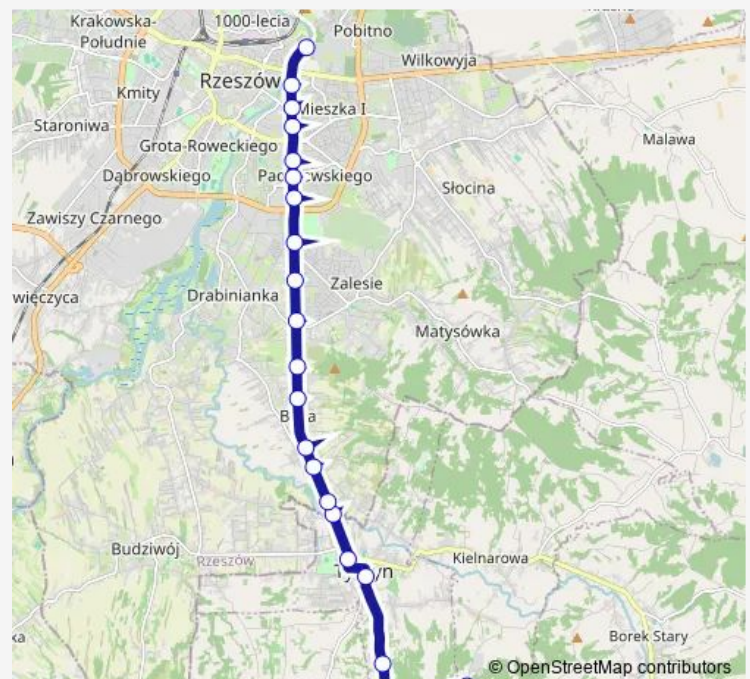

Saturday 05:55-22:01

Sunday 07:05-21:16

Route info

Direction: Królka pętla 10

Stops: 22

Trip Duration: 0 hour 28 min

Direction

Dworaka targ 01 — Królka pętla 10

21 stops

[Open route schedule](#)

Dworaka targ 01

Rejtana / Kustronia 03

Rejtana Uniwersytet 05

Rejtana / Kopisto 07

Rejtana / Popieluszki 09

Sikorskiego / Powst. Warszawy 02