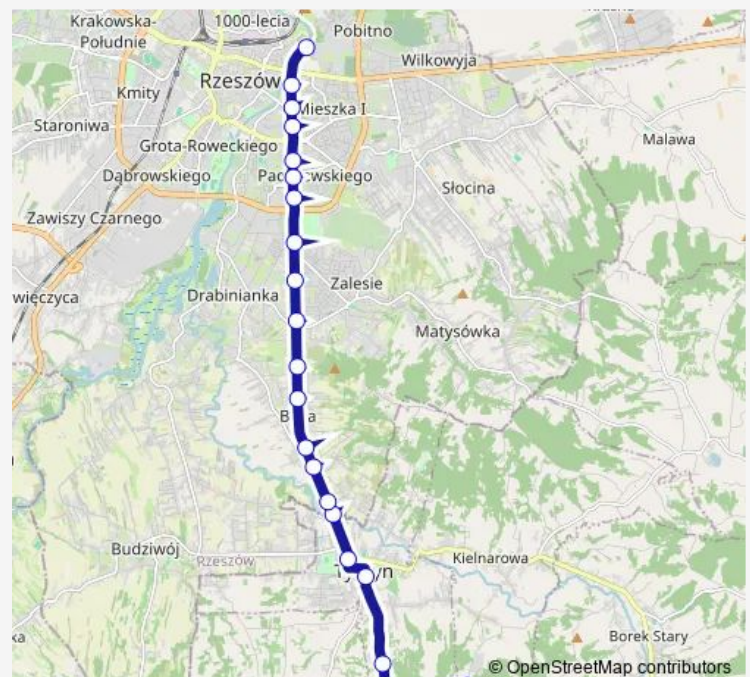

Saturday 06:01-22:01

Sunday 07:05-21:16

Route info

Direction: Królka pętla 10

Stops: 22

Trip Duration: 0 hour 29 min

Direction

Dworaka targ 01 — Królka pętla 10

21 stops

[Open route schedule](#)

Dworaka targ 01

Rejtana / Kustronia 03

Rejtana Uniwersytet 05

Rejtana / Kopisto 07

Rejtana / Popieluszki 09

Sikorskiego / Powst. Warszawy 02