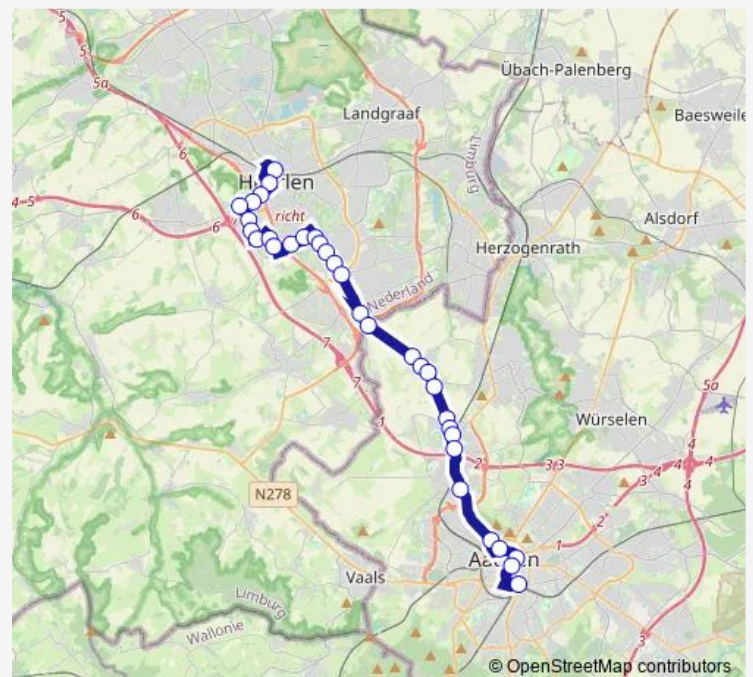

Wednesday 05:45-23:12

Thursday 05:45-23:12

Friday 05:45-23:12

Saturday 07:18-23:12

Sunday 09:21-23:12

Route info

Direction: Heerlen, Station

Stops: 33

Trip Duration: 0 hour 57 min

44 — Schnellbus: Aachen Hbf - Bushof - Laurensberg -
Richterich - Horbach - Parkstad Stadion - Heerlen

Aachen, Horbach Kirche

Aachen, Horbach Linde

Aachen, Horbach Forsterheide

Aachen, Richterich Vetschauer Weg

Aachen, Richterich Kirche

Aachen, Richterich Hander Weg

Aachen, Richterich Berensberger Straße

Aachen, Laurensberg

Aachen, Ponttor

Aachen, Driescher Gässchen (Rwth Aachen)

Aachen, Bushof

Route info

Direction: Aachen, Hauptbahnhof (Bus)

Stops: 33

Trip Duration: 0 hour 54 min

Heerlen, Welten Tichelbeekstraat

Heerlen, Welten De Thun

Heerlen, Welten Prof. Lambertstraat

Heerlen, Welten Hogeschool Zuyd