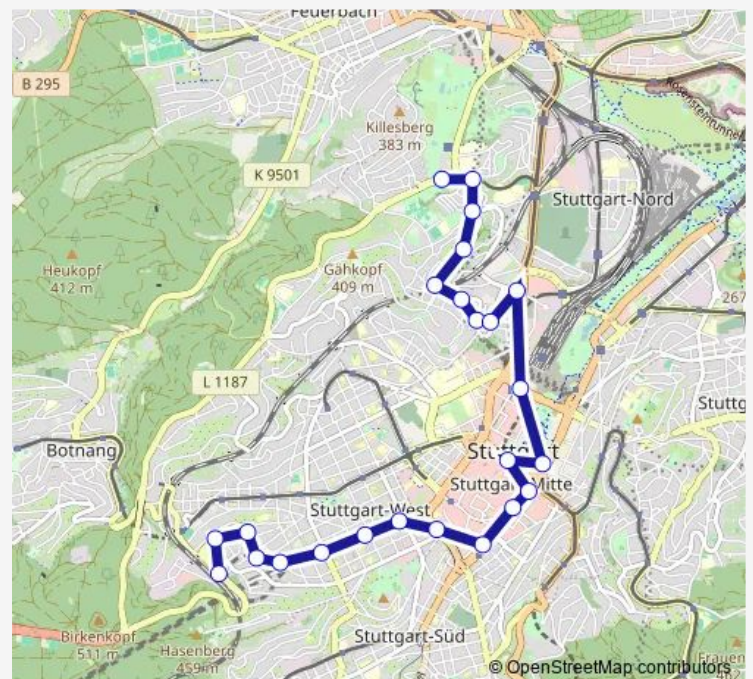

Charlottenplatz

Schlossplatz

Dorotheenstraße

Rathaus

Österreichischer Platz

Marienstraße

Feuersee

Senefelderstraße

Schwabstraße

Seyfferstraße

Leipziger Platz

Route schedule

Killesberg — Westbahnhof (Schleife)

Monday	04:49-00:05 ⁺¹
Tuesday	04:49-00:05 ⁺¹
Wednesday	04:49-00:05 ⁺¹
Thursday	04:49-00:05 ⁺¹
Friday	04:49-00:05 ⁺¹
Saturday	05:12-00:05 ⁺¹
Sunday	05:12-00:05 ⁺¹

Route info

Direction: Killesberg

Stops: 24

Trip Duration: 0 hour 33 min

44

BusMaps

Herweghstraße

Kleiststraße

Wednesday 04:39-23:58

Thursday 04:39-23:58

Friday 04:39-23:58

Saturday 05:12-23:58

Sunday 05:12-23:58

Route info

Direction: Westbahnhof (Schleife)

Stops: 23