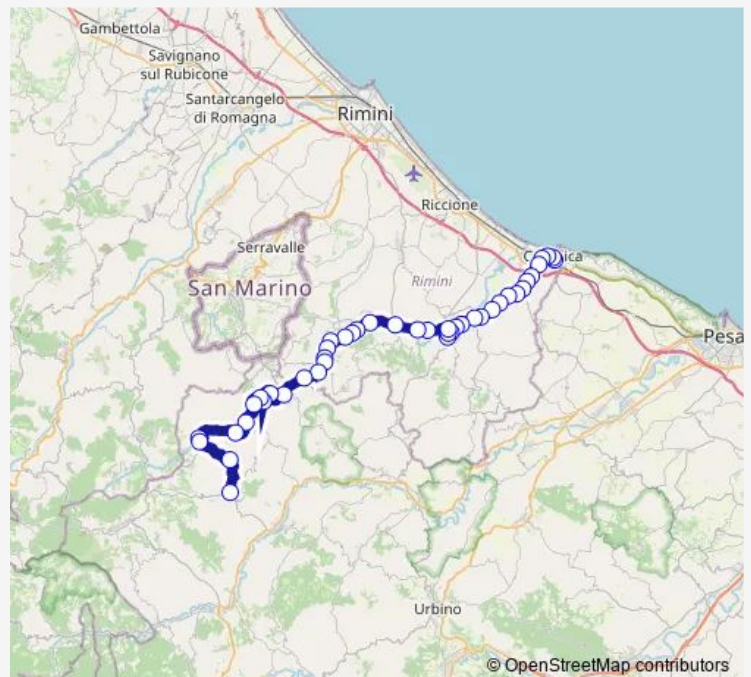

Thursday 08:55-15:55

Friday 08:55-15:55

Saturday 08:55-15:55

Sunday —

Route info

Direction: Cattolica (Ffss)

Stops: 44

Trip Duration: 1 hour 15 min

44 — Sestino-Mercatale-Pesaro

Casarola 2 (Incr. M.te Colombo)

Osteria Nuova (Rotatoria)

Taverna 1 (Zona Ind.le)

Taverna 2 (Indipendenza)

Taverna 3 (Centro)

Bivio Gemmano

S. Maria del Piano 1 (Centro)