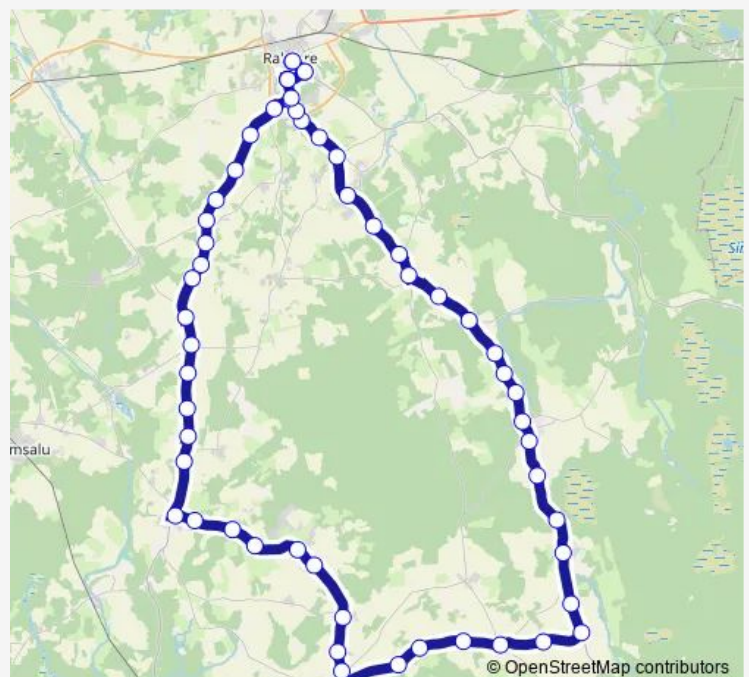

Saturday 12:45-19:30

Sunday 12:45-19:30

Route info

Direction: Rakvere bussijaam

Stops: 57

Trip Duration: 1 hour 49 min

44 — Rakvere - Väike-Maarja - Simuna - Roela - Rakvere

Triigi

Avispea

Uniküla

Määri

Avanduse

Rohu rist

Simuna

Sirevere

Padu