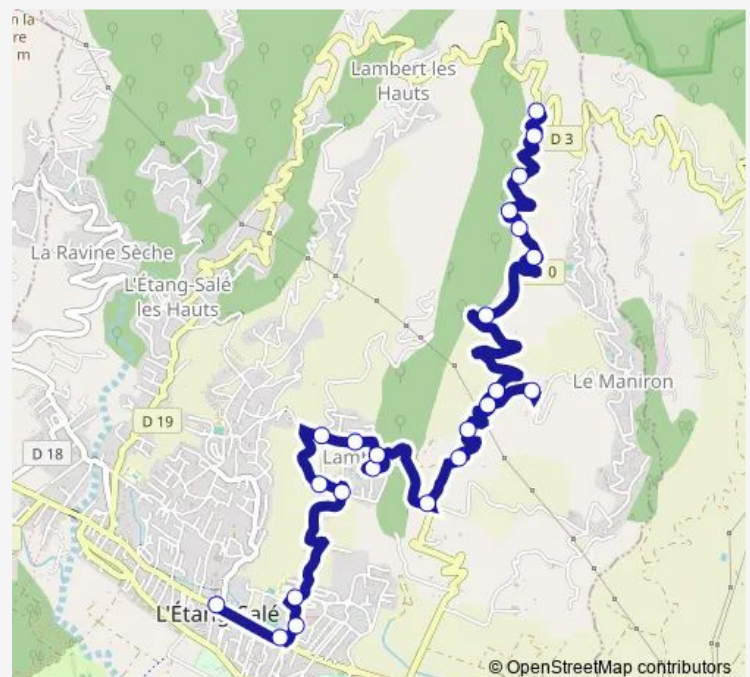

Saturday 06:35-18:15

Sunday 08:15-14:30

Route info

Direction: Mairie De L'Etang Salé

Stops: 23

Trip Duration: 0 hour 22 min

183 Chemin Du Cap

Le Cap

Direction

Le Cap — Mairie De L'Etang Salé

23 stops

[Open route schedule](#)

Le Cap

183 Chemin Du Cap

Le Cap Les Hauts

173 Chemin Du Cap

Borne Km 5

Source Paradis

128 Chemin Du Cap

107 Chemin Du Cap

Cap Les Bas

Louis Fontaine

Arbre Voyageur

57 Chemin Du Cap

Thursday 06:00-16:35

Friday 06:00-16:35

Saturday 06:00-16:35

Sunday 07:20-15:00

Route info

Direction: Le Cap

Stops: 23

Trip Duration: 0 hour 22 min