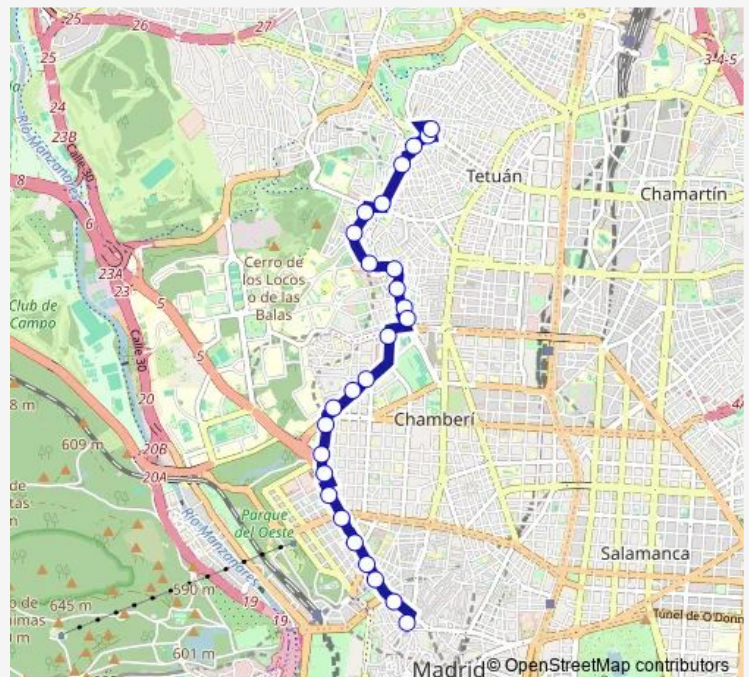

Saturday 05:45-23:04

Sunday 07:00-23:04

Route info

Direction: Marqués De Viana

Stops: 26

Trip Duration: 0 hour 38 min

44 — Plaza del Callao - Marques de Viana

Princesa - Rey Francisco

Ventura Rodríguez

Plaza De España

Gran Vía - Plaza De España

Callao

Direction

Callao — Marqués De Viana

26 stops

[Open route schedule](#)

Callao

Santo Domingo

Gran Vía - Plaza De España

Plaza De España

Ventura Rodríguez

Princesa - Rey Francisco

Argüelles

Altamirano