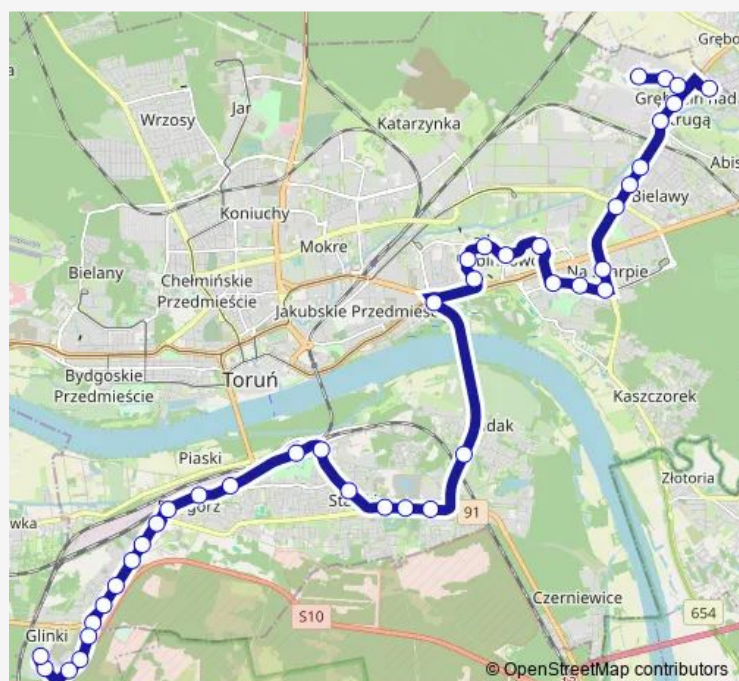

Sunday 07:04

Route info

Direction: Drzymały

Stops: 20

Trip Duration: 0 hour 39 min

Direction

Poznańska — Wapienna

39 stops

[Open route schedule](#)

Poznańska

Poznańska - Osiedle

Poznańska

Baza Transportu

Osiedle Leśny Zakątek

Gniewkowska

Stepowa

Friday 04:36-23:00

Saturday 04:36-23:00

Sunday 04:36-23:00

Route info

Direction: Wapienna

Stops: 40

Trip Duration: 1 hour 4 min

Dworzec Główny