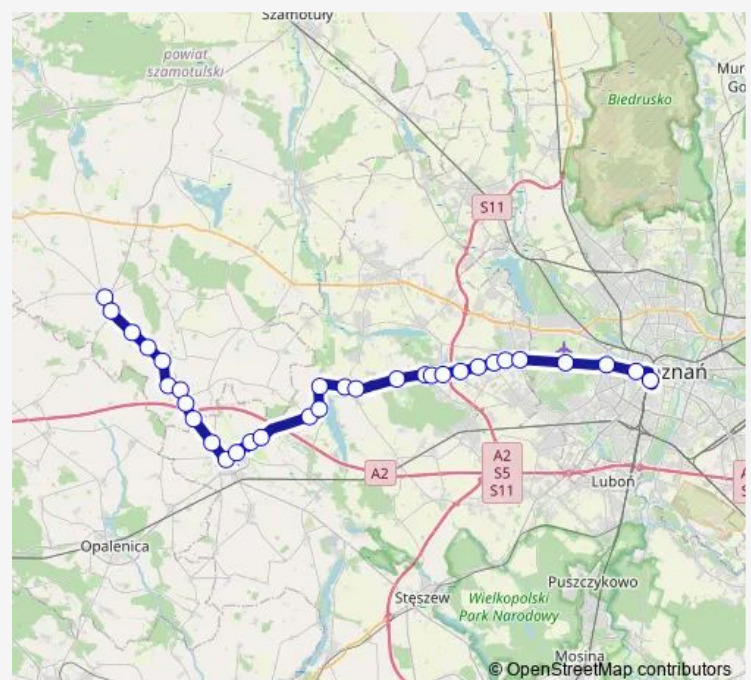

Wysoczka, Skrzyżowanie

Wygoda k/Buku

Niepruszewo, Poznańska (Leśna)

Niepruszewo, Poznańska (Akacyjowa)

Kalwy

Więckowice, Krótka

Więckowice, Skrzyżowanie

Sierosław, Kasztanowa

### Route schedule

Duszniki I, ul. Jana Pawła II — Poznań Główny - Dworzec Autobusowy Peron 18

Monday 06:05-17:00

Tuesday 06:05-17:00

Wednesday 06:05-17:00

Thursday 06:05-17:00

Friday 06:05-17:00

Saturday 06:05-17:00

### Route info

Direction: Duszniki I, ul. Jana Pawła II

Stops: 32

Trip Duration: 1 hour 9 min

44 — Poznań - Duszniki

Zakrzewo, II Bloki k/Dopiewa

Zakrzewo, I Rondo k/Dopiewa

Dąbrowa, II Szkolna k/Poznania