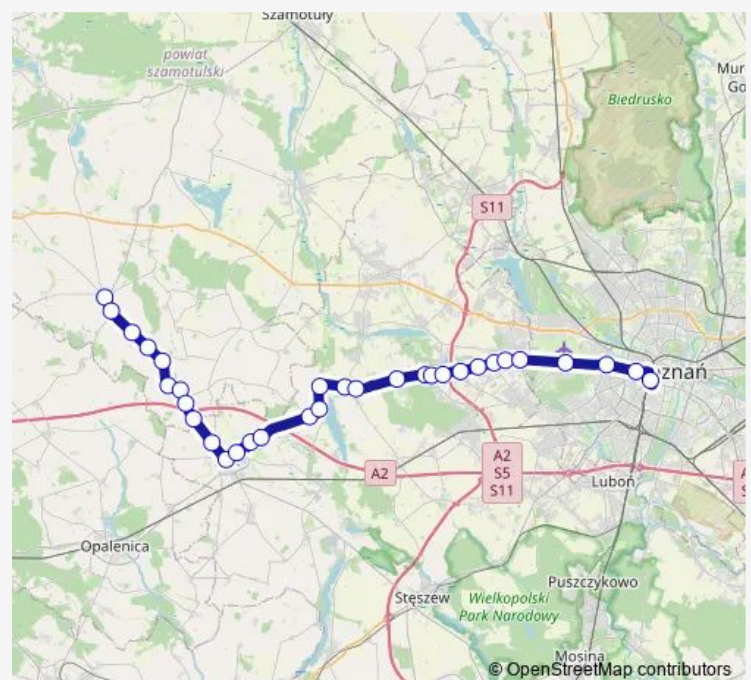

Wysoczka, Skrzyżowanie

Wygoda k/Buku

Niepruszewo, Poznańska (Leśna)

Niepruszewo, Poznańska (Akacyjowa)

Kalwy

Więckowice, Krótka

Więckowice, Skrzyżowanie

Sierosław, Kasztanowa

### Route schedule

Duszniki I, ul. Jana Pawła II — Poznań Główny - Dworzec Autobusowy Peron 18

Monday 06:05-17:00

Tuesday 06:05-17:00

Wednesday 06:05-17:00

Thursday 06:05-17:00

Friday 06:05-17:00

Saturday 06:05-17:00

### Route info

Direction: Duszniki I, ul. Jana Pawła II

Stops: 32

Trip Duration: 1 hour 9 min

44 — Poznań - Duszniki

Zakrzewo, II Bloki k/Dopiewa

Zakrzewo, I Rondo k/Dopiewa

Dąbrowa, II Szkolna k/Poznania