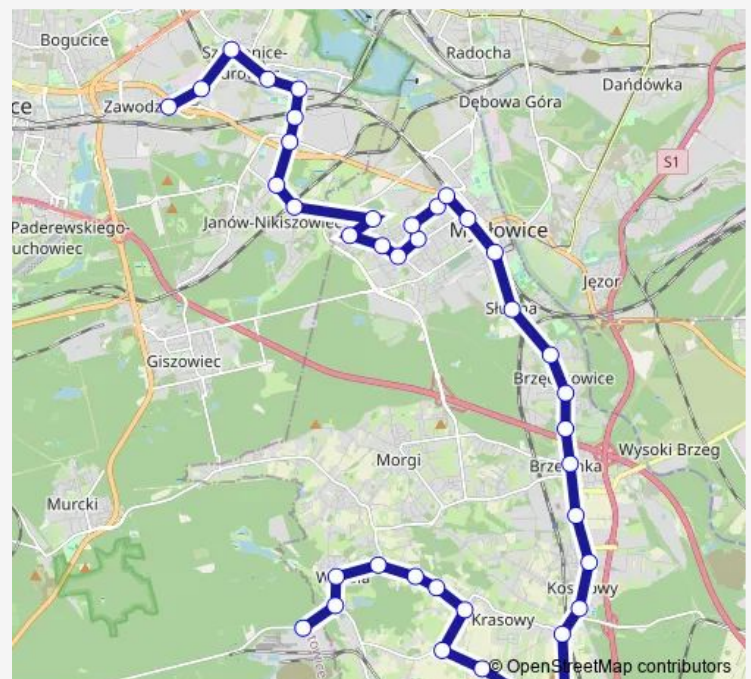

Brzęczkowice Kościół

Route schedule

Zawodzie Centrum Przesiadkowe — Wesola Piastrów Śląskich

Monday 07:44-18:14

Tuesday —

Wednesday —

Thursday —

Friday —

Saturday —

Sunday —

Route info

Direction: Zawodzie Centrum Przesiadkowe

Stops: 39

Trip Duration: 1 hour 1 min

Brzęczkowice Szkoła

Brzęczkowice Ogródki Działkowe [nż]

Brzezinka Centrum

Brzezinka Dworcowa

Kosztowy Dzióbka

Kosztowy Rynek

Krasowy Rondo

Krasowy Przejazd Kolejowy

Krasowy Kościelniaka 23

Krasowy Miodowa

Direction

Wesoła Piastów Śląskich — Zawodzie Centrum Przesiadkowe

41 stops

[Open route schedule](#)

Wesoła Piastów Śląskich

Wesoła Piastów Śląskich

Wesoła Rynek

Wesoła Dzierżonia