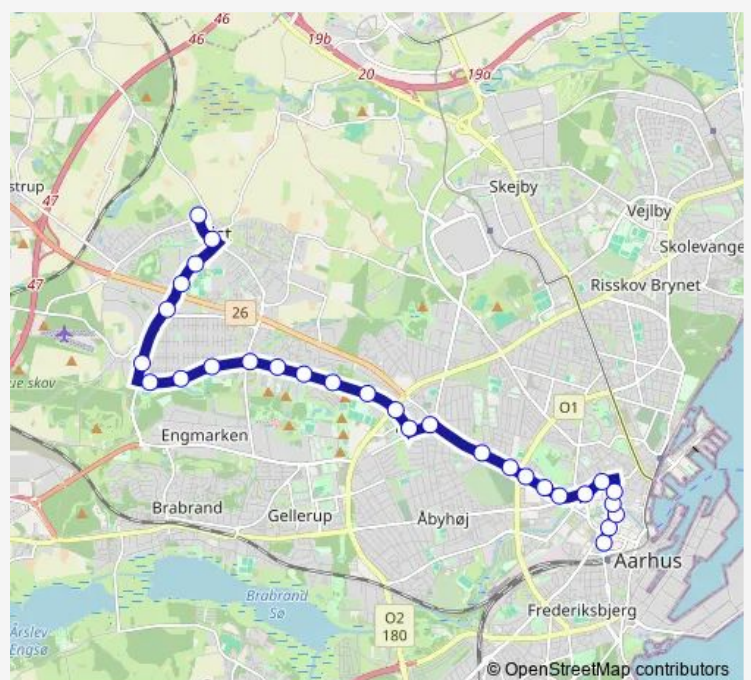

Route schedule

Tilst Vestervej/Havkærvej (Aarhus Kom) — Park Allé/Rådhuset (Aarhus Kom)

Monday

—

Tuesday

—

Wednesday

—

Route info

Direction: Tilst Vestervej/Havkærvej (Aarhus Kom)

Stops: 24

Trip Duration: 0 hour 25 min

Eugen Warmings Vej/Viborgvej (Aarhus Kom)

Mølleparken/Thorvaldsensgade (Aarhus Kom)

Park Allé/Rådhuset (Aarhus Kom)

Direction

Park Allé/Rådhuset (Aarhus Kom) — Tilst Vestervej/Havkærvej (Aarhus Kom)

29 stops

[Open route schedule](#)

Park Allé/Rådhuset (Aarhus Kom)

H. H. Seedorffs Stræde (Aarhus Kom)

Busgaden (Aarhus Kom)