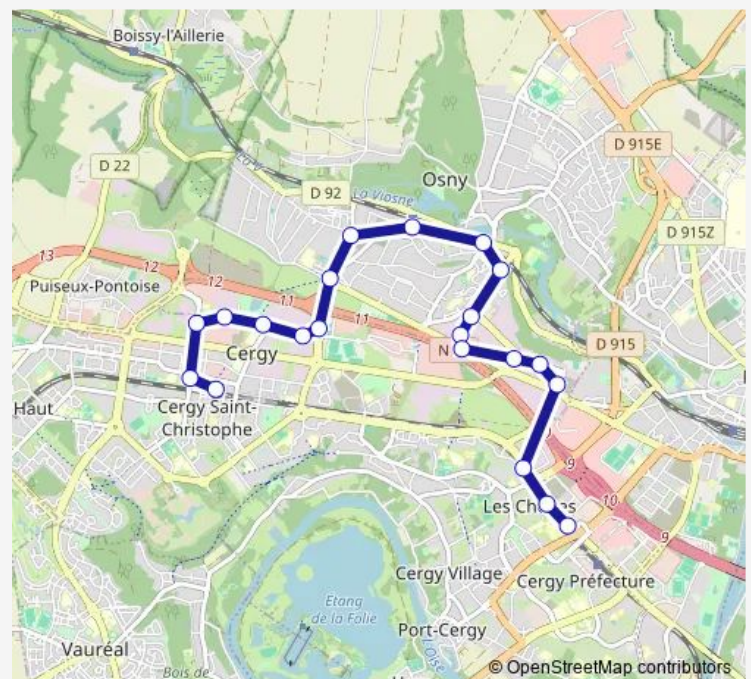

Direction

Préfecture Rer — Saint-Christophe Rer

21 stops

[Open route schedule](#)

Préfecture Rer

Les Marjoberts

Cité Artisanale

Falaise

Saturday 06:21-21:13

Sunday 07:10-21:12

Route info

Direction: Préfecture Rer

Stops: 21

Trip Duration: 0 hour 24 min

Direction

Saint-Christophe Rer — Université des Chênes - Préfecture Rer

21 stops

[Open route schedule](#)

Saint-Christophe Rer

La Constellation

Parc de l'Horloge

Les Cascades

Les Genottes

Petit Albi

Jules César

Avenue des Arpents

Beaux Soleils

Falaise

Cité Artisanale

Les Marjoberts

Université des Chênes - Préfecture Rer

Route schedule