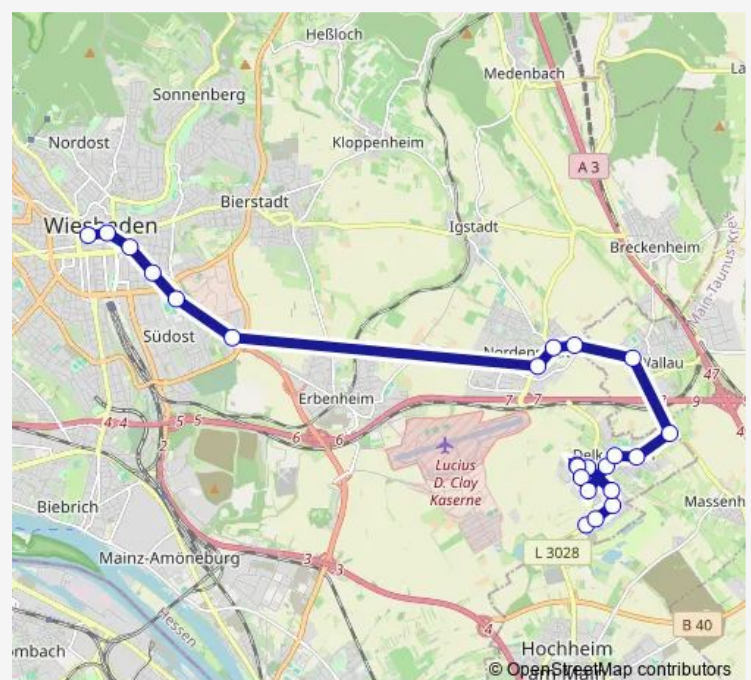

Direction

Wiesbaden-Delkenheim Lange Seegewann — Wiesbaden Hauptbahnhof

16 stops

[Open route schedule](#)

Wiesbaden-Delkenheim Lange Seegewann

Wiesbaden-Delkenheim Rosenheimer Straße

Wiesbaden-Delkenheim Freiburger Straße

Wiesbaden-Nordenstadt Lindenweg

Wiesbaden-Nordenstadt Wallauer Weg

Wiesbaden-Nordenstadt Stolberger Straße

Wiesbaden Siegfriedring

Wiesbaden Berliner Straße

Wiesbaden Statistisches Bundesamt

Wiesbaden Hauptbahnhof

Route schedule

Wiesbaden-Delkenheim Lange Seegewann — Wiesbaden Hauptbahnhof

Monday 08:14

Tuesday 08:14

Wednesday 08:14

Thursday 08:14

Friday 08:14

Saturday —

Sunday —

Route info

Direction: Wiesbaden-Delkenheim Lange Seegewann

Stops: 16

Trip Duration: 0 hour 32 min

Direction

Wiesbaden-Delkenheim Lange Seegewann — Wiesbaden Kirchgasse

23 stops