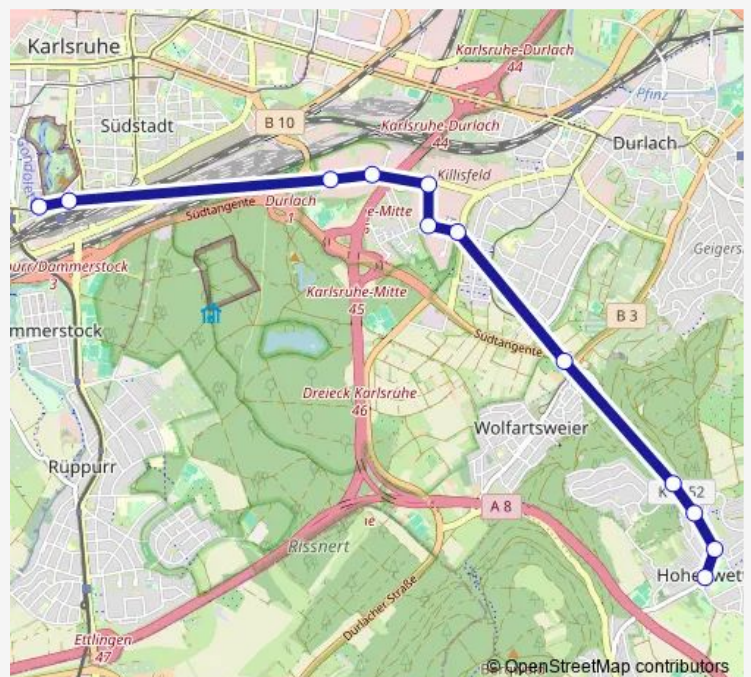

Direction

Durlach Wachhausstraße — Karlsruhe Hauptbahnhof (Vorplatz)

7 stops

[Open route schedule](#)

Durlach Wachhausstraße

Durlach Killisfeld

Durlach Dieselstraße

Durlach Maybachstraße

Durlach Tiefbauamt

Karlsruhe Hauptbahnhof Süd

Karlsruhe Hauptbahnhof (Vorplatz)

Route schedule

Durlach Wachhausstraße — Karlsruhe Hauptbahnhof (Vorplatz)

Monday	15:25-15:45
Tuesday	15:25-15:45
Wednesday	15:25-15:45
Thursday	15:25-15:45
Friday	15:25-15:45
Saturday	—
Sunday	—

Route info

Direction: Durlach Wachhausstraße

Stops: 7

Trip Duration: 0 hour 10 min

Direction

Durlach Zündhütte — Hohenwettersbach Rathaus

5 stops

[Open route schedule](#)

Stops: 5

Trip Duration: 0 hour 5 min

Direction

Karlsruhe Hauptbahnhof (Vorplatz) — Hohenwettersbach Rathaus

12 stops

[Open route schedule](#)

Karlsruhe Hauptbahnhof (Vorplatz)

Karlsruhe Poststraße