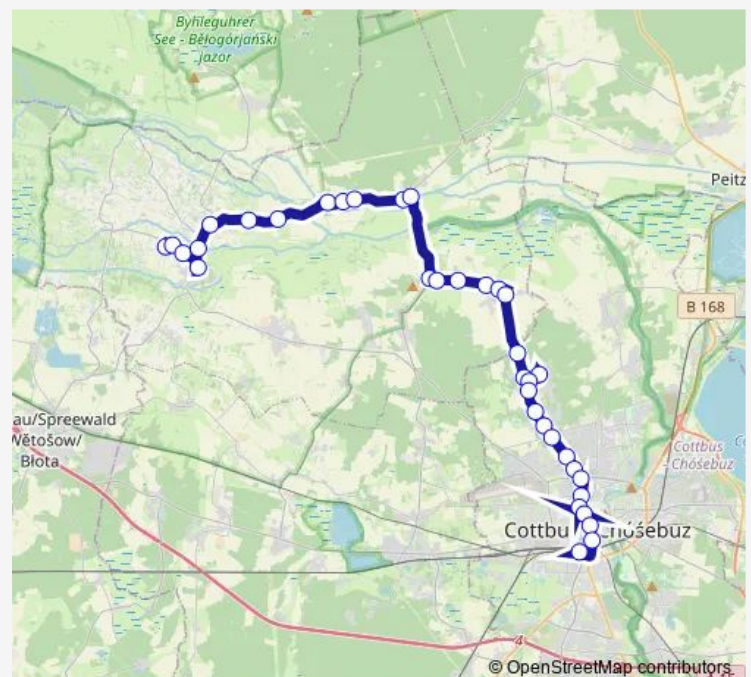

Dissen, Ausbau

Striesow, Glocke

Briesen (SPN), Nord

Route schedule

Burg, Schule — Cottbus, Sielow Sportplatz

Monday 05:08-20:09

Tuesday 05:08-20:09

Wednesday 05:08-20:09

Thursday 05:08-20:09

Friday 05:08-20:09

Saturday —

Sunday —

Route info

Direction: Burg, Schule

Stops: 30

Trip Duration: 0 hour 51 min

■ 44

BusMaps

Briesen (SPN), Schule

Briesen (SPN), Nord

Striesow, Glocke

Dissen, Ausbau

Dissen, Nord

Dissen, Gasthaus

Dissen, Sportplatz

Cottbus, Mühle

Cottbus, Sielow Sportplatz

Direction

Burg, Schule — Cottbus, Sielow Sportplatz

26 stops

[Open route schedule](#)

Burg, Schule